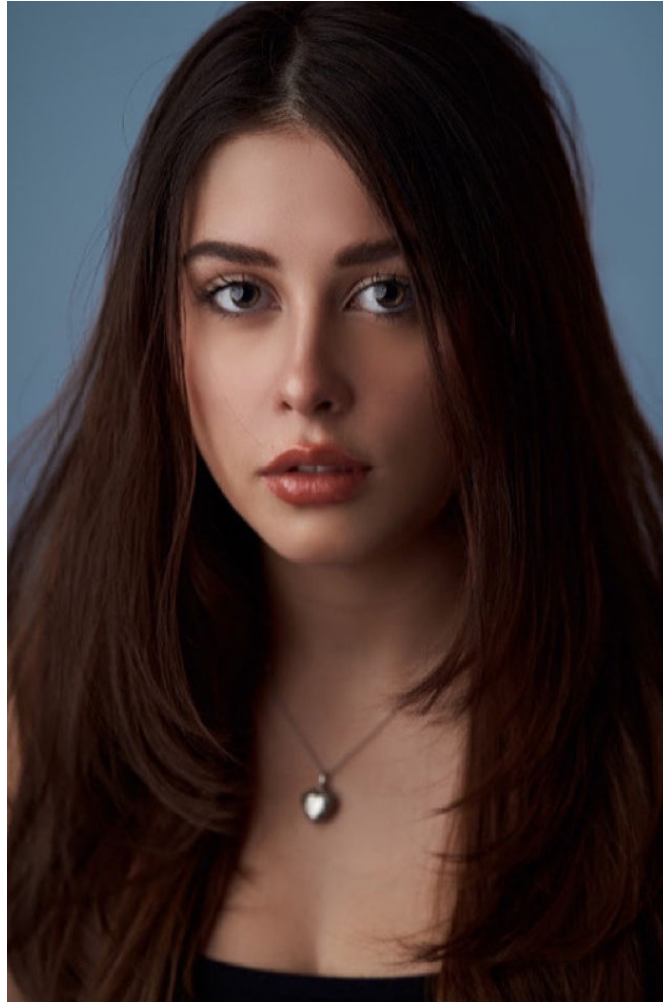

ENIG MODELS

Ali Quinn

Height : 5'7" / 170 cm | Bust : 31" / 79 cm | Waist : 25" / 64 cm | Hips : 36" / 91 cm | Shoe : 9.0 US / 6.5 UK | Hair Colour : Brown | Eyes : Hazel

ENIG MODELS

Ali Quinn

Height : 5'7" / 170 cm | Bust : 31" / 79 cm | Waist : 25" / 64 cm | Hips : 36" / 91 cm | Shoe : 9.0 US / 6.5 UK | Hair Colour : Brown | Eyes : Hazel

ENIG MODELS

Ali Quinn

Height : 5'7" / 170 cm | Bust : 31" / 79 cm | Waist : 25" / 64 cm | Hips : 36" / 91 cm | Shoe : 9.0 US / 6.5 UK | Hair Colour : Brown | Eyes : Hazel