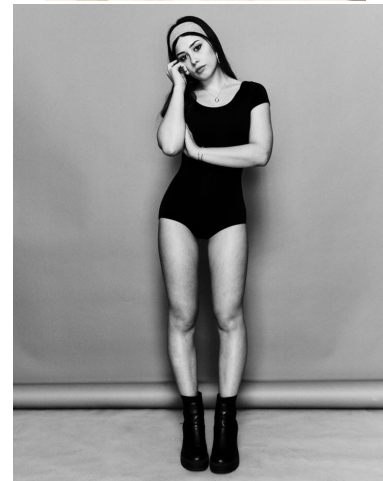

ENIG MODELS

Ali Quinn

Height : 5'7" / 170 cm | Bust : 31" / 79 cm | Waist : 25" / 64 cm | Hips : 36" / 91 cm | Shoe : 9.0 US / 6.5 UK | Hair Colour : Brown | Eyes : Hazel

ENIG MODELS

ENIG MODELS

Ali Quinn

Height : 5'7" / 170 cm | Bust : 31" / 79 cm | Waist : 25" / 64 cm | Hips : 36" / 91 cm | Shoe : 9.0 US / 6.5 UK | Hair Colour : Brown | Eyes : Hazel