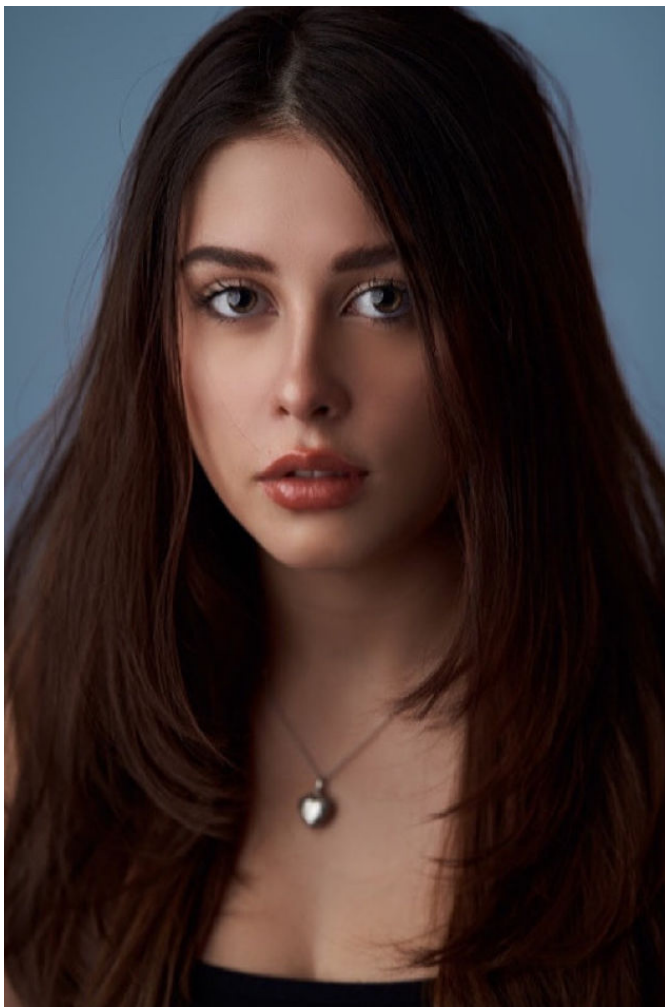

ENIG MODELS

Ali Quinn

Height : 5'7" / 170 cm | Bust : 31" / 79 cm | Waist : 25" / 64 cm | Hips : 36" / 91 cm | Shoe : 9.0 US / 6.5 UK | Hair Colour : Brown | Eyes : Hazel

ENIG MODELS

ENIG MODELS

Ali Quinn

Height : 5'7" / 170 cm | Bust : 31" / 79 cm | Waist : 25" / 64 cm | Hips : 36" / 91 cm | Shoe : 9.0 US / 6.5 UK | Hair Colour : Brown | Eyes : Hazel