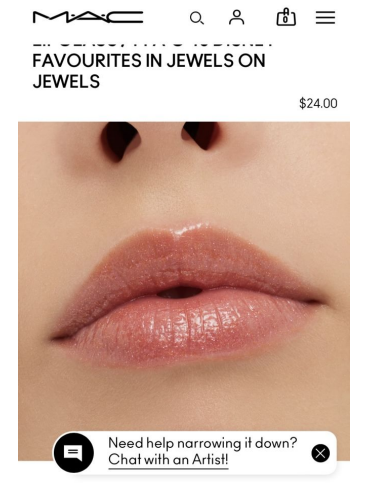

ENIG MODELS

Ali Quinn

Height : 5'7" / 170 cm | Bust : 31" / 79 cm | Waist : 25" / 64 cm | Hips : 36" / 91 cm | Shoe : 9.0 US / 6.5 UK | Hair Colour : Brown | Eyes : Hazel

ENIG MODELS

ENIG MODELS

Ali Quinn

Height : 5'7" / 170 cm | Bust : 31" / 79 cm | Waist : 25" / 64 cm | Hips : 36" / 91 cm | Shoe : 9.0 US / 6.5 UK | Hair Colour : Brown | Eyes : Hazel