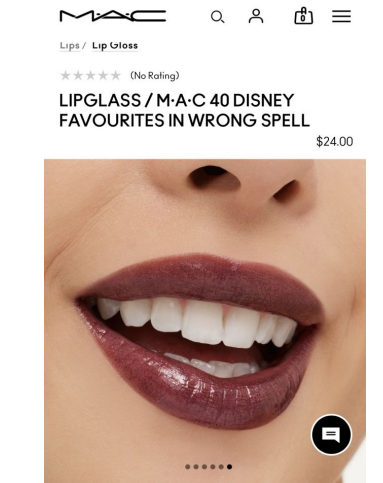

ENIG MODELS

Ali Quinn

Height : 5'7" / 170 cm | Bust : 31" / 79 cm | Waist : 25" / 64 cm | Hips : 36" / 91 cm | Shoe : 9.0 US / 6.5 UK | Hair Colour : Brown | Eyes : Hazel

ENIG MODELS

ENIG MODELS

Ali Quinn

Height : 5'7" / 170 cm | Bust : 31" / 79 cm | Waist : 25" / 64 cm | Hips : 36" / 91 cm | Shoe : 9.0 US / 6.5 UK | Hair Colour : Brown | Eyes : Hazel