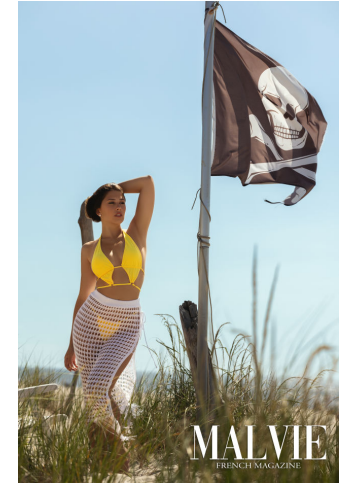

ENIG MODELS

Ali Quinn

Height : 5'7" / 170 cm | Bust : 31" / 79 cm | Waist : 25" / 64 cm | Hips : 36" / 91 cm | Shoe : 9.0 US / 6.5 UK | Hair Colour : Brown | Eyes : Hazel

ENIG MODELS

ENIG MODELS

Ali Quinn

Height : 5'7" / 170 cm | Bust : 31" / 79 cm | Waist : 25" / 64 cm | Hips : 36" / 91 cm | Shoe : 9.0 US / 6.5 UK | Hair Colour : Brown | Eyes : Hazel