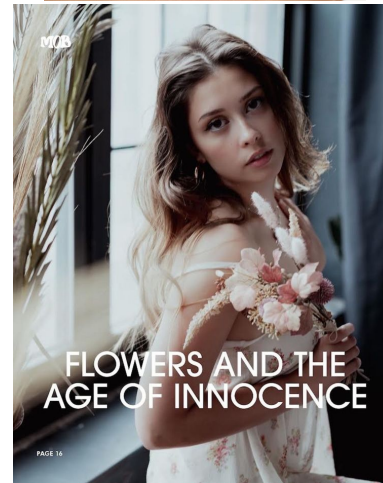

ENIG MODELS

Ali Quinn

Height : 5'7" / 170 cm | Bust : 31" / 79 cm | Waist : 25" / 64 cm | Hips : 36" / 91 cm | Shoe : 9.0 US / 6.5 UK | Hair Colour : Brown | Eyes : Hazel

ENIG MODELS

ENIG MODELS

Ali Quinn

Height : 5'7" / 170 cm | Bust : 31" / 79 cm | Waist : 25" / 64 cm | Hips : 36" / 91 cm | Shoe : 9.0 US / 6.5 UK | Hair Colour : Brown | Eyes : Hazel