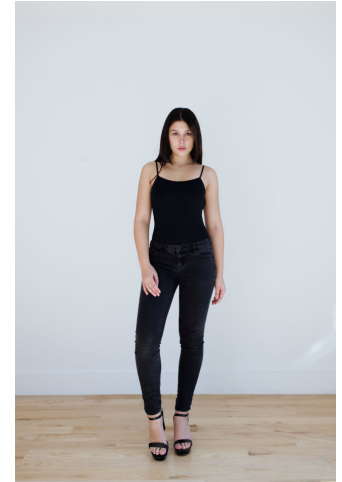

# ENIG MODELS

Ali Quinn

Height : 5'7" / 170 cm | Bust : 31" / 79 cm | Waist : 25" / 64 cm | Hips : 36" / 91 cm | Shoe : 9.0 US / 6.5 UK | Hair Colour : Brown | Eyes : Hazel