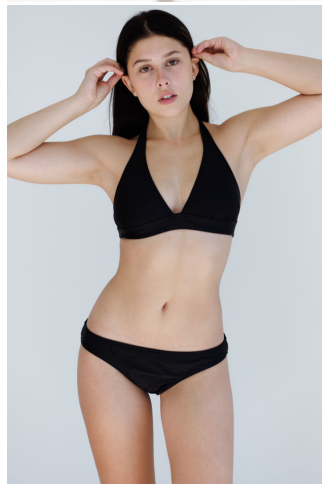

# ENIG MODELS

Ali Quinn

Height : 5'7" / 170 cm | Bust : 31" / 79 cm | Waist : 25" / 64 cm | Hips : 36" / 91 cm | Shoe : 9.0 US / 6.5 UK | Hair Colour : Brown | Eyes : Hazel