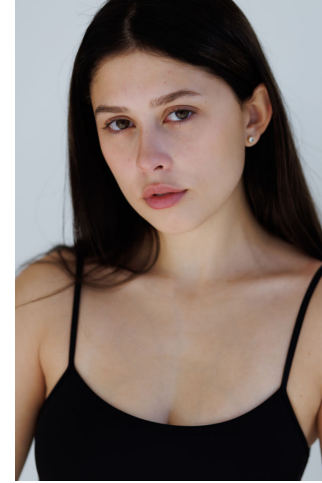

ENIG MODELS

Ali Quinn

Height : 5'7" / 170 cm | Bust : 31" / 79 cm | Waist : 25" / 64 cm | Hips : 36" / 91 cm | Shoe : 9.0 US / 6.5 UK | Hair Colour : Brown | Eyes : Hazel

ENIG

MODELS

ENIG MODELS

Ali Quinn

Height : 5'7" / 170 cm | Bust : 31" / 79 cm | Waist : 25" / 64 cm | Hips : 36" / 91 cm | Shoe : 9.0 US / 6.5 UK | Hair Colour : Brown | Eyes : Hazel