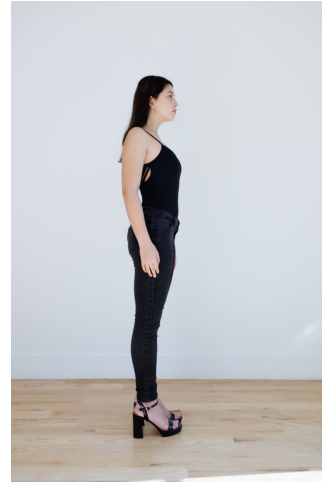

# ENIG MODELS

Ali Quinn

Height : 5'7" / 170 cm | Bust : 31" / 79 cm | Waist : 25" / 64 cm | Hips : 36" / 91 cm | Shoe : 9.0 US / 6.5 UK | Hair Colour : Brown | Eyes : Hazel