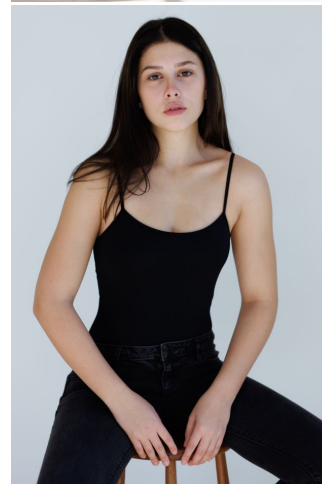

# ENIG MODELS

Ali Quinn

Height : 5'7" / 170 cm | Bust : 31" / 79 cm | Waist : 25" / 64 cm | Hips : 36" / 91 cm | Shoe : 9.0 US / 6.5 UK | Hair Colour : Brown | Eyes : Hazel