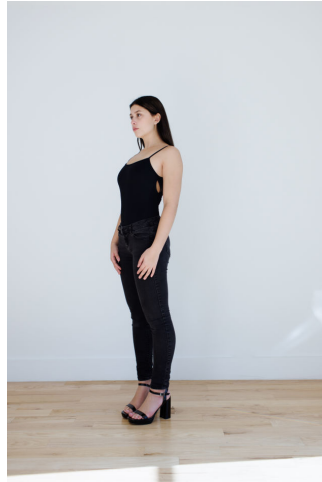

# ENIG MODELS

Ali Quinn

Height : 5'7" / 170 cm | Bust : 31" / 79 cm | Waist : 25" / 64 cm | Hips : 36" / 91 cm | Shoe : 9.0 US / 6.5 UK | Hair Colour : Brown | Eyes : Hazel