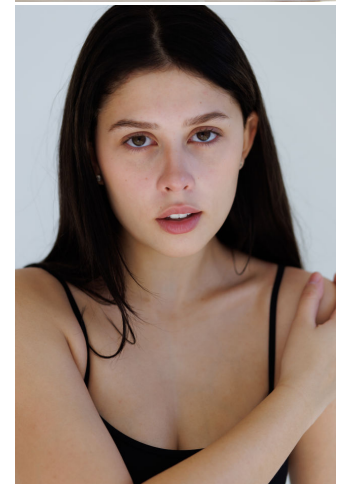

ENIG MODELS

Ali Quinn

Height : 5'7" / 170 cm | Bust : 31" / 79 cm | Waist : 25" / 64 cm | Hips : 36" / 91 cm | Shoe : 9.0 US / 6.5 UK | Hair Colour : Brown | Eyes : Hazel

ENIG

MODELS

ENIG MODELS

Ali Quinn

Height : 5'7" / 170 cm | Bust : 31" / 79 cm | Waist : 25" / 64 cm | Hips : 36" / 91 cm | Shoe : 9.0 US / 6.5 UK | Hair Colour : Brown | Eyes : Hazel