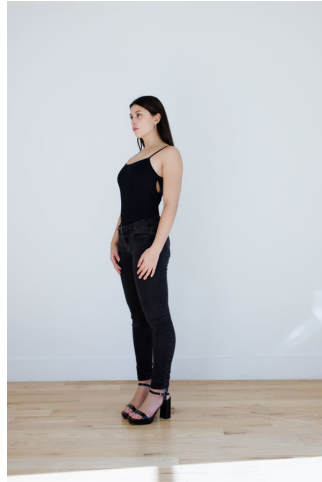

ENIG MODELS

Ali Quinn

Height : 5'7" / 170 cm | Bust : 31" / 79 cm | Waist : 25" / 64 cm | Hips : 36" / 91 cm | Shoe : 9.0 US / 6.5 UK | Hair Colour : Brown | Eyes : Hazel

ENIG

MODELS

ENIG MODELS

Ali Quinn

Height : 5'7" / 170 cm | Bust : 31" / 79 cm | Waist : 25" / 64 cm | Hips : 36" / 91 cm | Shoe : 9.0 US / 6.5 UK | Hair Colour : Brown | Eyes : Hazel