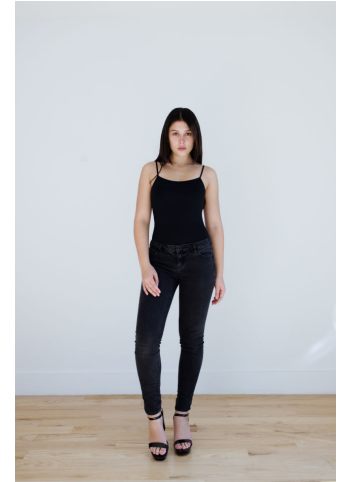

ENIG MODELS

Ali Quinn

Height : 5'7" / 170 cm | Bust : 31" / 79 cm | Waist : 25" / 64 cm | Hips : 36" / 91 cm | Shoe : 9.0 US / 6.5 UK | Hair Colour : Brown | Eyes : Hazel

ENIG

MODELS

ENIG MODELS

Ali Quinn

Height : 5'7" / 170 cm | Bust : 31" / 79 cm | Waist : 25" / 64 cm | Hips : 36" / 91 cm | Shoe : 9.0 US / 6.5 UK | Hair Colour : Brown | Eyes : Hazel