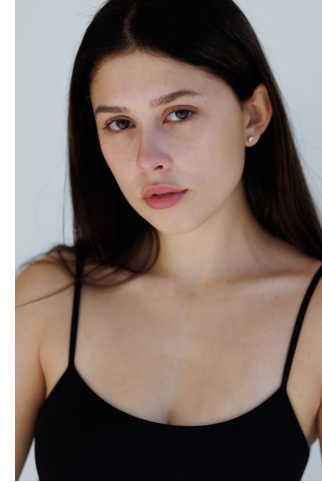

# ENIG MODELS

Ali Quinn

Height : 5'7" / 170 cm | Bust : 31" / 79 cm | Waist : 25" / 64 cm | Hips : 36" / 91 cm | Shoe : 9.0 US / 6.5 UK | Hair Colour : Brown | Eyes : Hazel