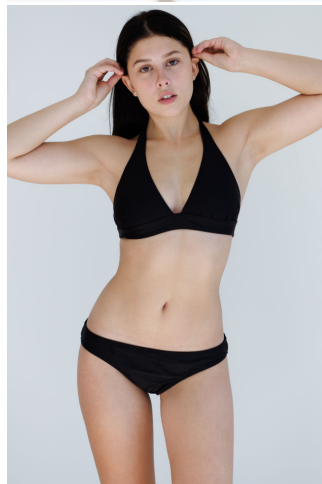

ENIG MODELS

Ali Quinn

Height : 5'7" / 170 cm | Bust : 31" / 79 cm | Waist : 25" / 64 cm | Hips : 36" / 91 cm | Shoe : 9.0 US / 6.5 UK | Hair Colour : Brown | Eyes : Hazel

ENIG

MODELS

ENIG MODELS

Ali Quinn

Height : 5'7" / 170 cm | Bust : 31" / 79 cm | Waist : 25" / 64 cm | Hips : 36" / 91 cm | Shoe : 9.0 US / 6.5 UK | Hair Colour : Brown | Eyes : Hazel