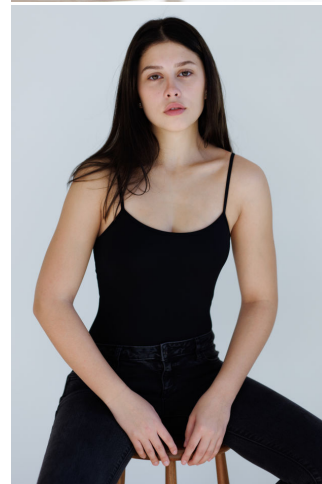

ENIG MODELS

Ali Quinn

Height : 5'7" / 170 cm | Bust : 31" / 79 cm | Waist : 25" / 64 cm | Hips : 36" / 91 cm | Shoe : 9.0 US / 6.5 UK | Hair Colour : Brown | Eyes : Hazel

ENIG

MODELS

ENIG MODELS

Ali Quinn

Height : 5'7" / 170 cm | Bust : 31" / 79 cm | Waist : 25" / 64 cm | Hips : 36" / 91 cm | Shoe : 9.0 US / 6.5 UK | Hair Colour : Brown | Eyes : Hazel