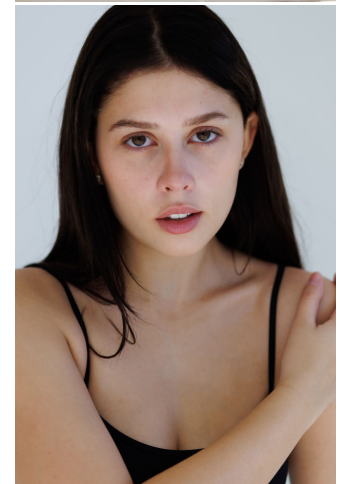

# ENIG MODELS

Ali Quinn

Height : 5'7" / 170 cm | Bust : 31" / 79 cm | Waist : 25" / 64 cm | Hips : 36" / 91 cm | Shoe : 9.0 US / 6.5 UK | Hair Colour : Brown | Eyes : Hazel