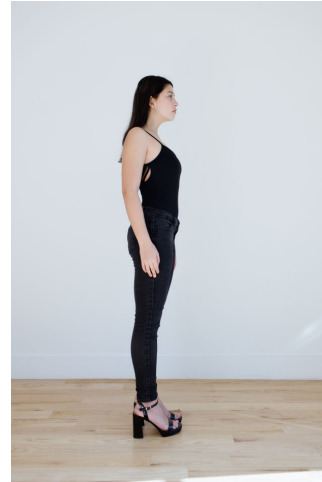

ENIG MODELS

Ali Quinn

Height : 5'7" / 170 cm | Bust : 31" / 79 cm | Waist : 25" / 64 cm | Hips : 36" / 91 cm | Shoe : 9.0 US / 6.5 UK | Hair Colour : Brown | Eyes : Hazel

ENIG

MODELS

ENIG MODELS

Ali Quinn

Height : 5'7" / 170 cm | Bust : 31" / 79 cm | Waist : 25" / 64 cm | Hips : 36" / 91 cm | Shoe : 9.0 US / 6.5 UK | Hair Colour : Brown | Eyes : Hazel