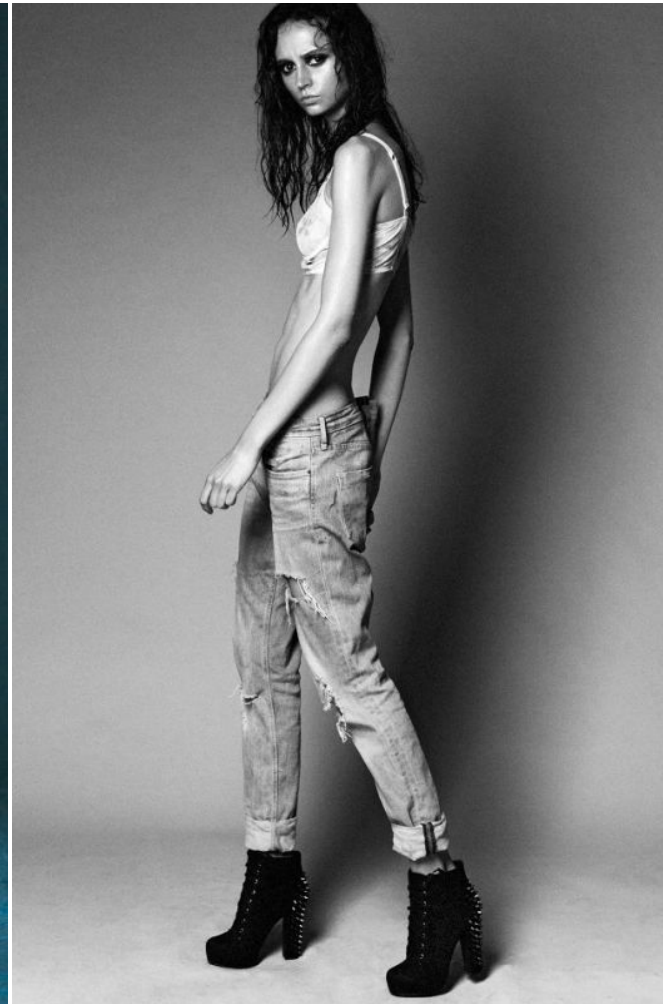

ENIG

M O D E L S

Alina Vinca

Height : 5'11" / 180 cm | Bust : 32" / 81 cm | Waist : 24" / 61 cm | Hips : 34" / 86 cm | Shoe : 8.0 US / 6.0 UK | Hair Colour : Brown | Eyes : Brown