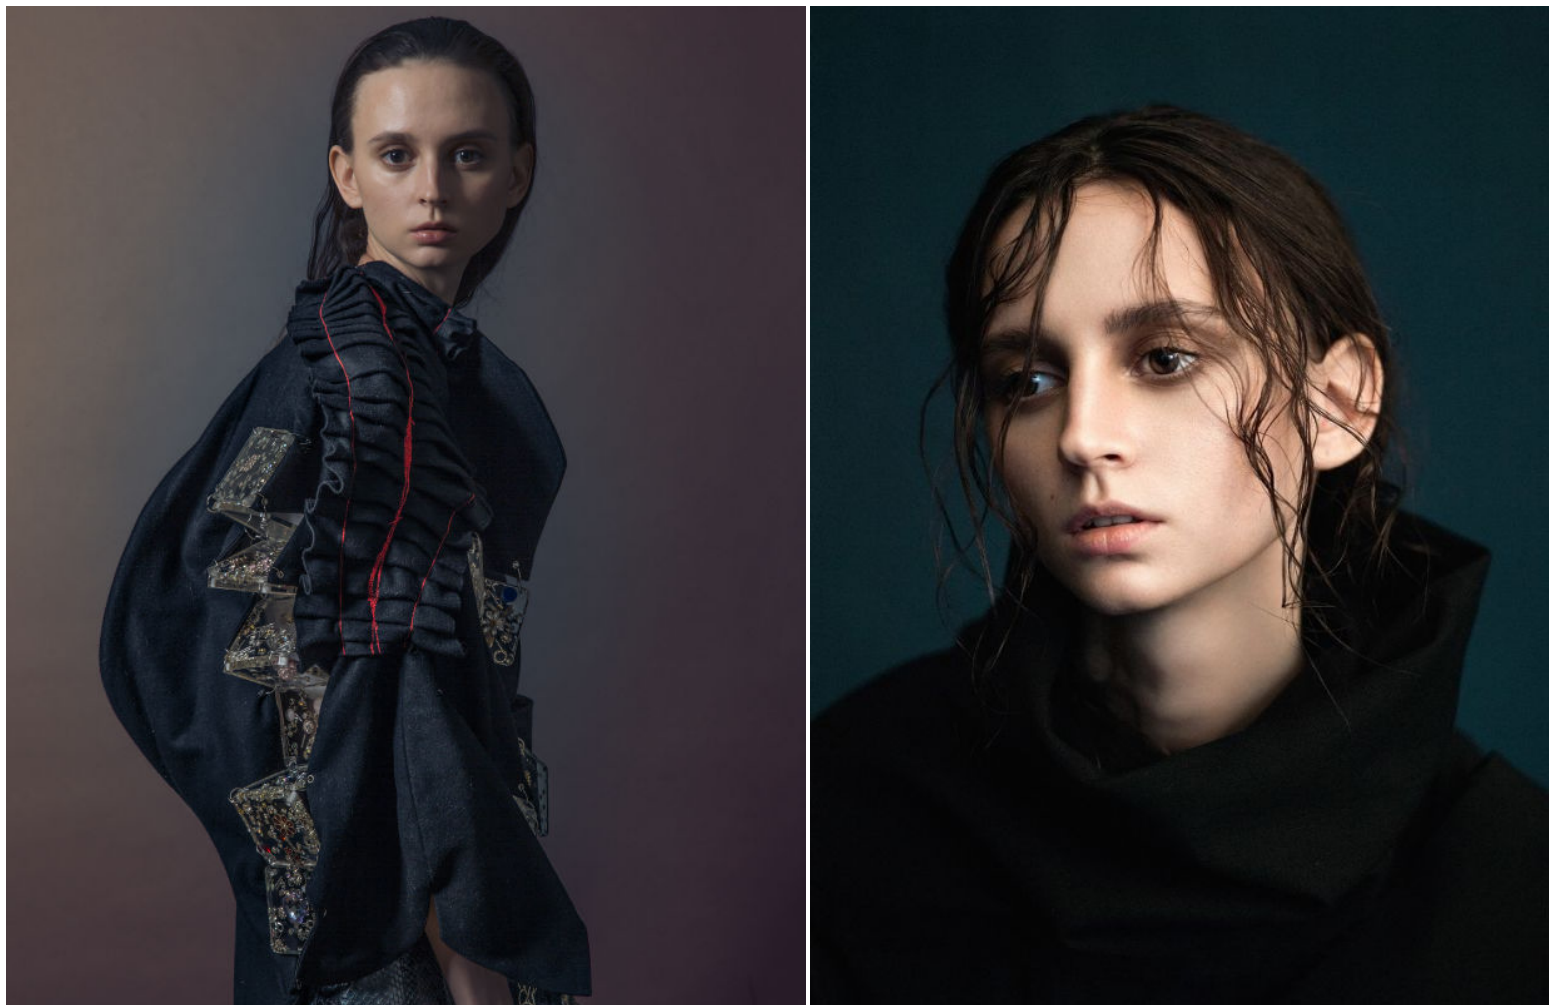

ENIG MODELS

Alina Vinca

Height : 5'11" / 180 cm | Bust : 32" / 81 cm | Waist : 24" / 61 cm | Hips : 34" / 86 cm | Shoe : 8.0 US / 6.0 UK | Hair Colour : Brown | Eyes : Brown