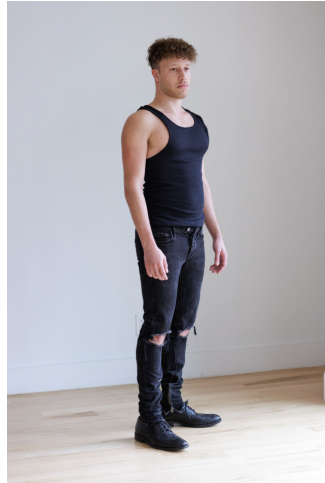

# ENIG MODELS

Allen Mageot

Height : 5'9.5" / 177 cm | Waist : 31" / 79 cm | Chest : 37.5" / 95 cm | Hips : 37" / 94 cm | Hair Colour : Blonde | Eyes : Green