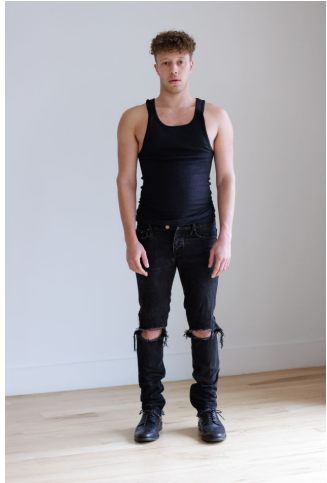

# ENIG MODELS

Allen Mageot

Height : 5'9.5" / 177 cm | Waist : 31" / 79 cm | Chest : 37.5" / 95 cm | Hips : 37" / 94 cm | Hair Colour : Blonde | Eyes : Green