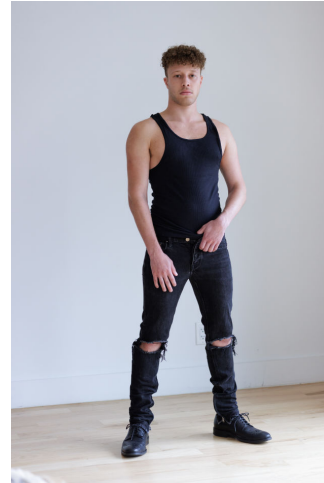

# ENIG MODELS

Allen Mageot

Height : 5'9.5" / 177 cm | Waist : 31" / 79 cm | Chest : 37.5" / 95 cm | Hips : 37" / 94 cm | Hair Colour : Blonde | Eyes : Green