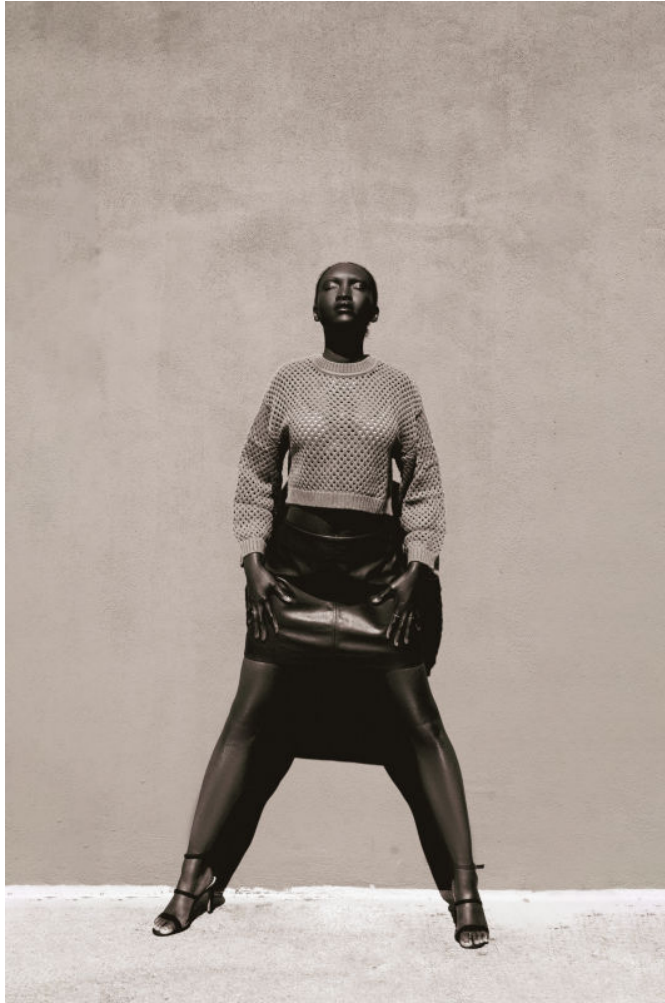

ENIG MODELS

Amber Jamerson

Height : 5'10" / 178 cm | Bust : 34" / 86 cm | Waist : 26" / 66 cm | Hips : 36" / 91 cm | Shoe : 10.0 US / 7.0 UK | Hair Colour : Black | Eyes : Brown

ENIG MODELS

Amber Jamerson

Height : 5'10" / 178 cm | Bust : 34" / 86 cm | Waist : 26" / 66 cm | Hips : 36" / 91 cm | Shoe : 10.0 US / 7.0 UK | Hair Colour : Black | Eyes : Brown

ENIG

MODELS

Amber Jamerson

Height : 5'10" / 178 cm | Bust : 34" / 86 cm | Waist : 26" / 66 cm | Hips : 36" / 91 cm | Shoe : 10.0 US / 7.0 UK | Hair Colour : Black | Eyes : Brown

ENIG

MODELS

Amber Jamerson

Height : 5'10" / 178 cm | Bust : 34" / 86 cm | Waist : 26" / 66 cm | Hips : 36" / 91 cm | Shoe : 10.0 US / 7.0 UK | Hair Colour : Black | Eyes : Brown