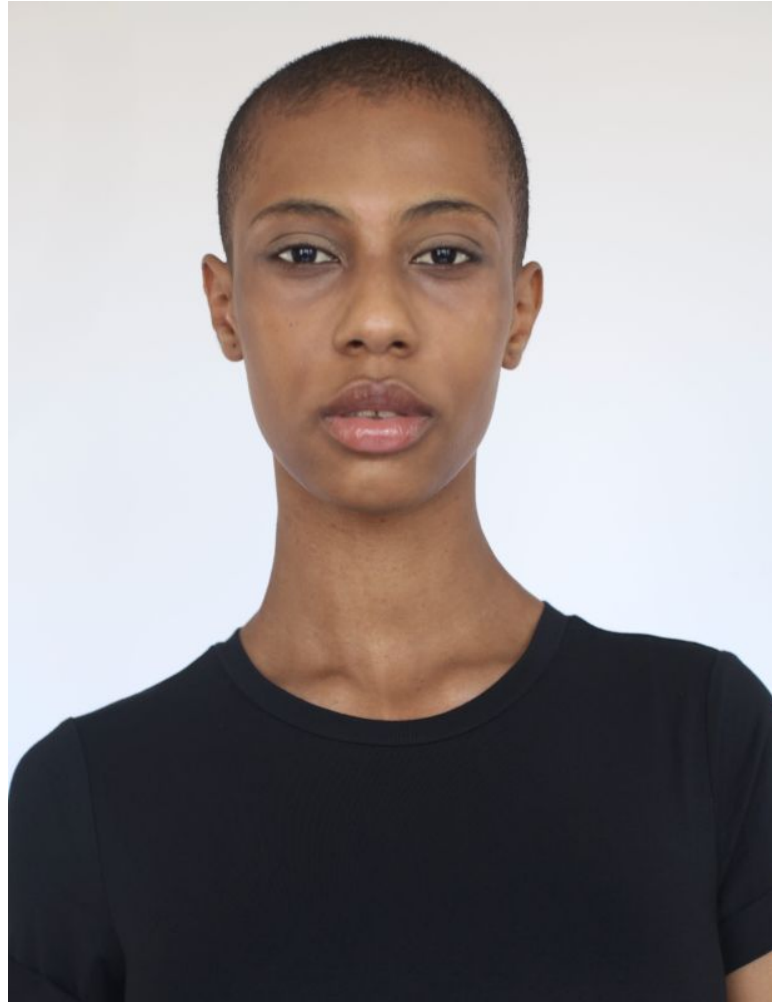

ENIG MODELS

Anado Kabika

Height : 5'11.5" / 182 cm | Bust : 32" / 81 cm | Waist : 24" / 61 cm | Hips : 35" / 89 cm | Shoe : 10.0 US / 7.0 UK | Hair Colour : Black | Eyes : Brown

ENIG MODELS

Anado Kabika

Height : 5'11.5" / 182 cm | Bust : 32" / 81 cm | Waist : 24" / 61 cm | Hips : 35" / 89 cm | Shoe : 10.0 US / 7.0 UK | Hair Colour : Black | Eyes : Brown