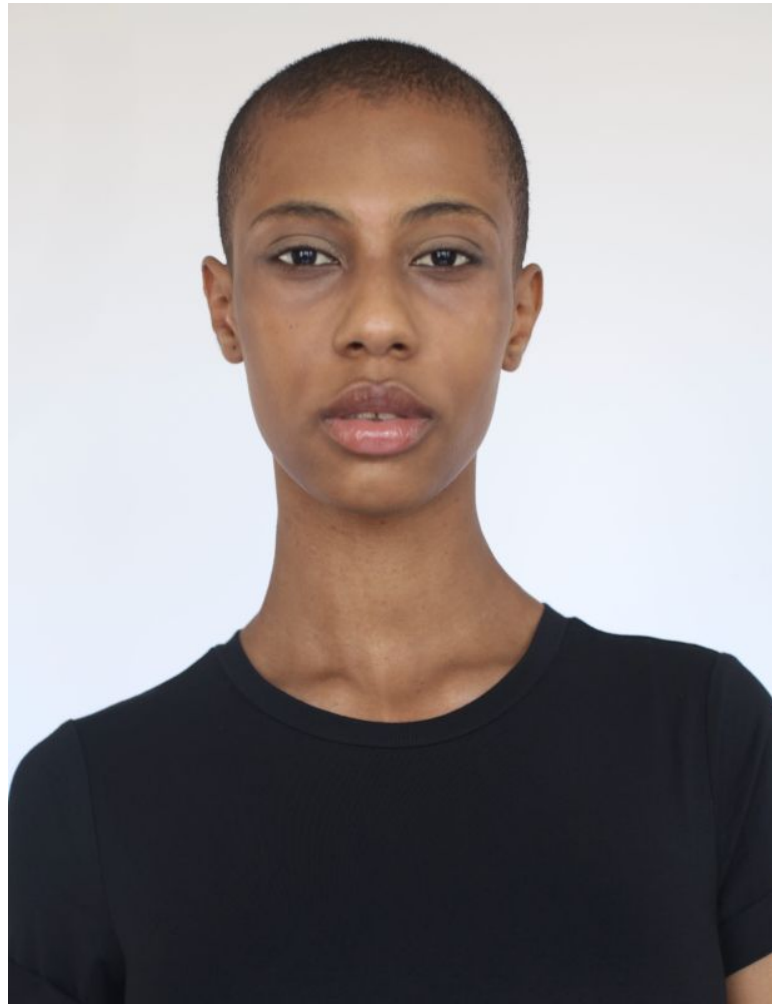

ENIG MODELS

Anado Kabika

Height : 5'11.5" / 182 cm | Bust : 32" / 81 cm | Waist : 24" / 61 cm | Hips : 35" / 89 cm | Shoe : 10.0 US / 7.0 UK | Hair Colour : Black | Eyes : Brown

ENIG

MODELS

ENIG MODELS

Anado Kabika

Height : 5'11.5" / 182 cm | Bust : 32" / 81 cm | Waist : 24" / 61 cm | Hips : 35" / 89 cm | Shoe : 10.0 US / 7.0 UK | Hair Colour : Black | Eyes : Brown