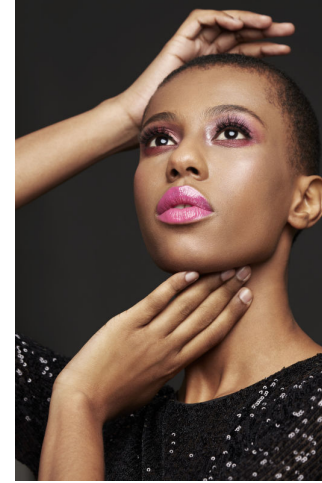

ENIG MODELS

Anado Kabika

Height : 5'11.5" / 182 cm | Bust : 32" / 81 cm | Waist : 24" / 61 cm | Hips : 35" / 89 cm | Shoe : 10.0 US / 7.0 UK | Hair Colour : Black | Eyes : Brown

ENIG

MODELS

ENIG MODELS

Anado Kabika

Height : 5'11.5" / 182 cm | Bust : 32" / 81 cm | Waist : 24" / 61 cm | Hips : 35" / 89 cm | Shoe : 10.0 US / 7.0 UK | Hair Colour : Black | Eyes : Brown