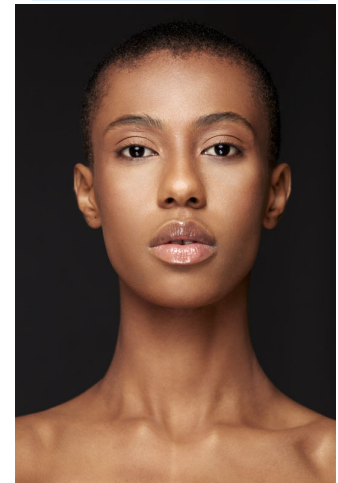

ENIG MODELS

Anado Kabika

Height : 5'11.5" / 182 cm | Bust : 32" / 81 cm | Waist : 24" / 61 cm | Hips : 35" / 89 cm | Shoe : 10.0 US / 7.0 UK | Hair Colour : Black | Eyes : Brown

ENIG

MODELS

ENIG MODELS

Anado Kabika

Height : 5'11.5" / 182 cm | Bust : 32" / 81 cm | Waist : 24" / 61 cm | Hips : 35" / 89 cm | Shoe : 10.0 US / 7.0 UK | Hair Colour : Black | Eyes : Brown