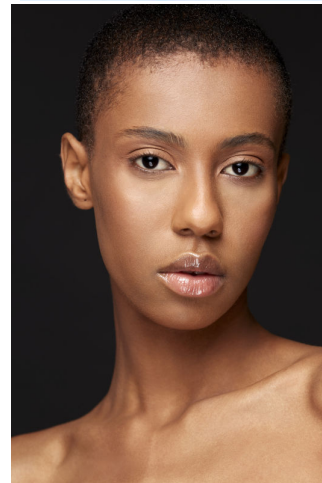

ENIG MODELS

Anado Kabika

Height : 5'11.5" / 182 cm | Bust : 32" / 81 cm | Waist : 24" / 61 cm | Hips : 35" / 89 cm | Shoe : 10.0 US / 7.0 UK | Hair Colour : Black | Eyes : Brown

ENIG

MODELS

ENIG MODELS

Anado Kabika

Height : 5'11.5" / 182 cm | Bust : 32" / 81 cm | Waist : 24" / 61 cm | Hips : 35" / 89 cm | Shoe : 10.0 US / 7.0 UK | Hair Colour : Black | Eyes : Brown