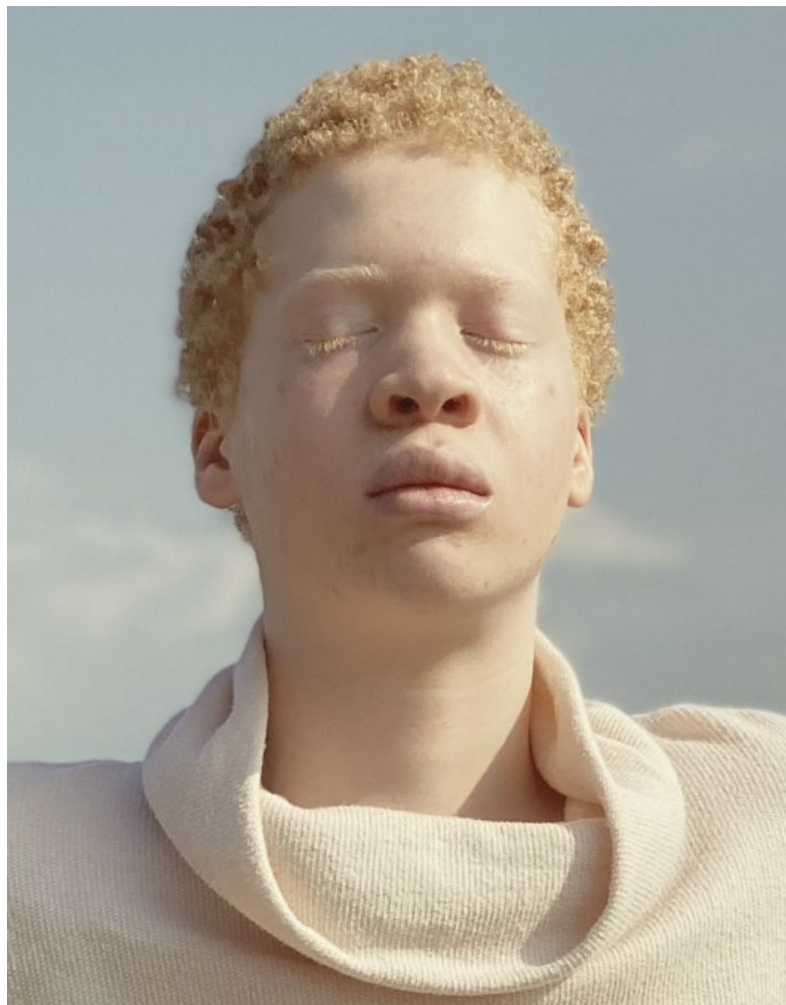

ENIG MODELS

Ankhomon

Height : 6'0" / 183 cm | Waist : 29" / 74 cm | Chest : 32" / 81 cm | Hair Colour : Blonde | Eyes : Hazel

ENIG

M O D E L S

Ankhommon

Height : 6'0" / 183 cm | Waist : 29" / 74 cm | Chest : 32" / 81 cm | Hair Colour : Blonde | Eyes : Hazel

ENIG MODELS

Ankhommon

Height : 6'0" / 183 cm | Waist : 29" / 74 cm | Chest : 32" / 81 cm | Hair Colour : Blonde | Eyes : Hazel

ENIG

MODELS

Ankhommon

Height : 6'0" / 183 cm | Waist : 29" / 74 cm | Chest : 32" / 81 cm | Hair Colour : Blonde | Eyes : Hazel