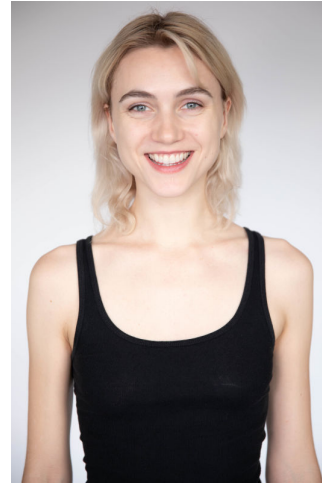

ENIG
MODELS

Anna Langston

Height : 5'9" / 175 cm | Bust : 31" / 79 cm | Waist : 24.5" / 62 cm | Hips : 36" / 91 cm | Shoe : 9.0 US / 6.5 UK | Hair Colour : Blonde | Eyes : Blue

ENIG MODELS

Anna Langston

Height : 5'9" / 175 cm | Bust : 31" / 79 cm | Waist : 24.5" / 62 cm | Hips : 36" / 91 cm | Shoe : 9.0 US / 6.5 UK | Hair Colour : Blonde | Eyes : Blue