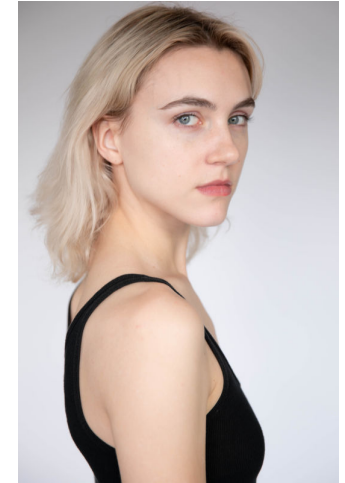

ENIG
MODELS

Anna Langston

Height : 5'9" / 175 cm | Bust : 31" / 79 cm | Waist : 24.5" / 62 cm | Hips : 36" / 91 cm | Shoe : 9.0 US / 6.5 UK | Hair Colour : Blonde | Eyes : Blue

ENIG MODELS

Anna Langston

Height : 5'9" / 175 cm | Bust : 31" / 79 cm | Waist : 24.5" / 62 cm | Hips : 36" / 91 cm | Shoe : 9.0 US / 6.5 UK | Hair Colour : Blonde | Eyes : Blue