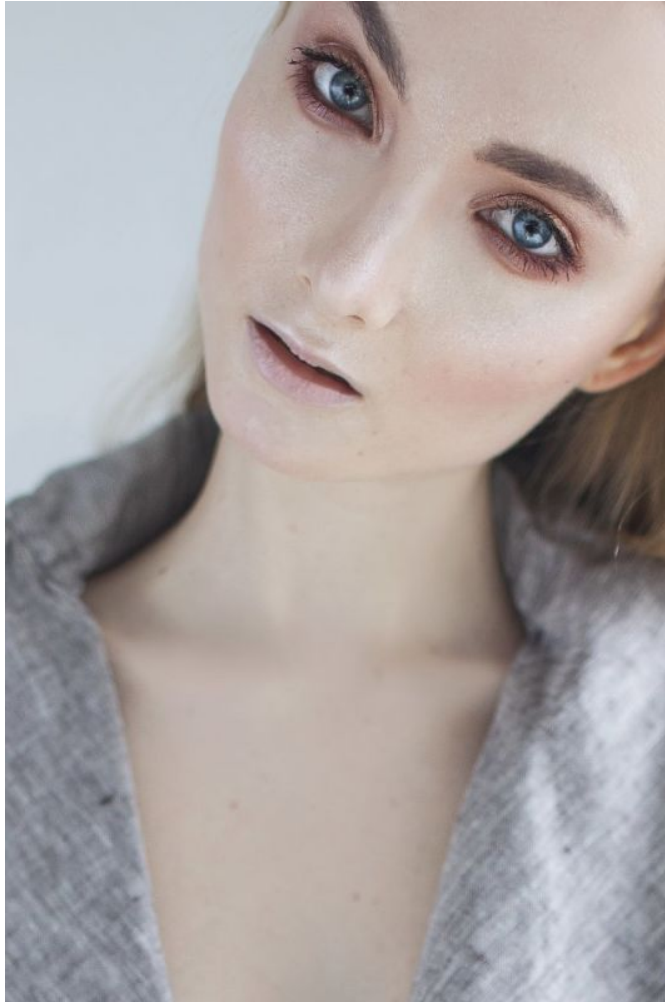

Anna Per

ENIG MODELS

Anna Per

Height : 5'9" / 175 cm | Bust : 32" / 81 cm | Waist : 24" / 61 cm | Hips : 34" / 86 cm | Shoe : 8.0 US / 6.0 UK | Hair Colour : Blonde | Eyes : Blue