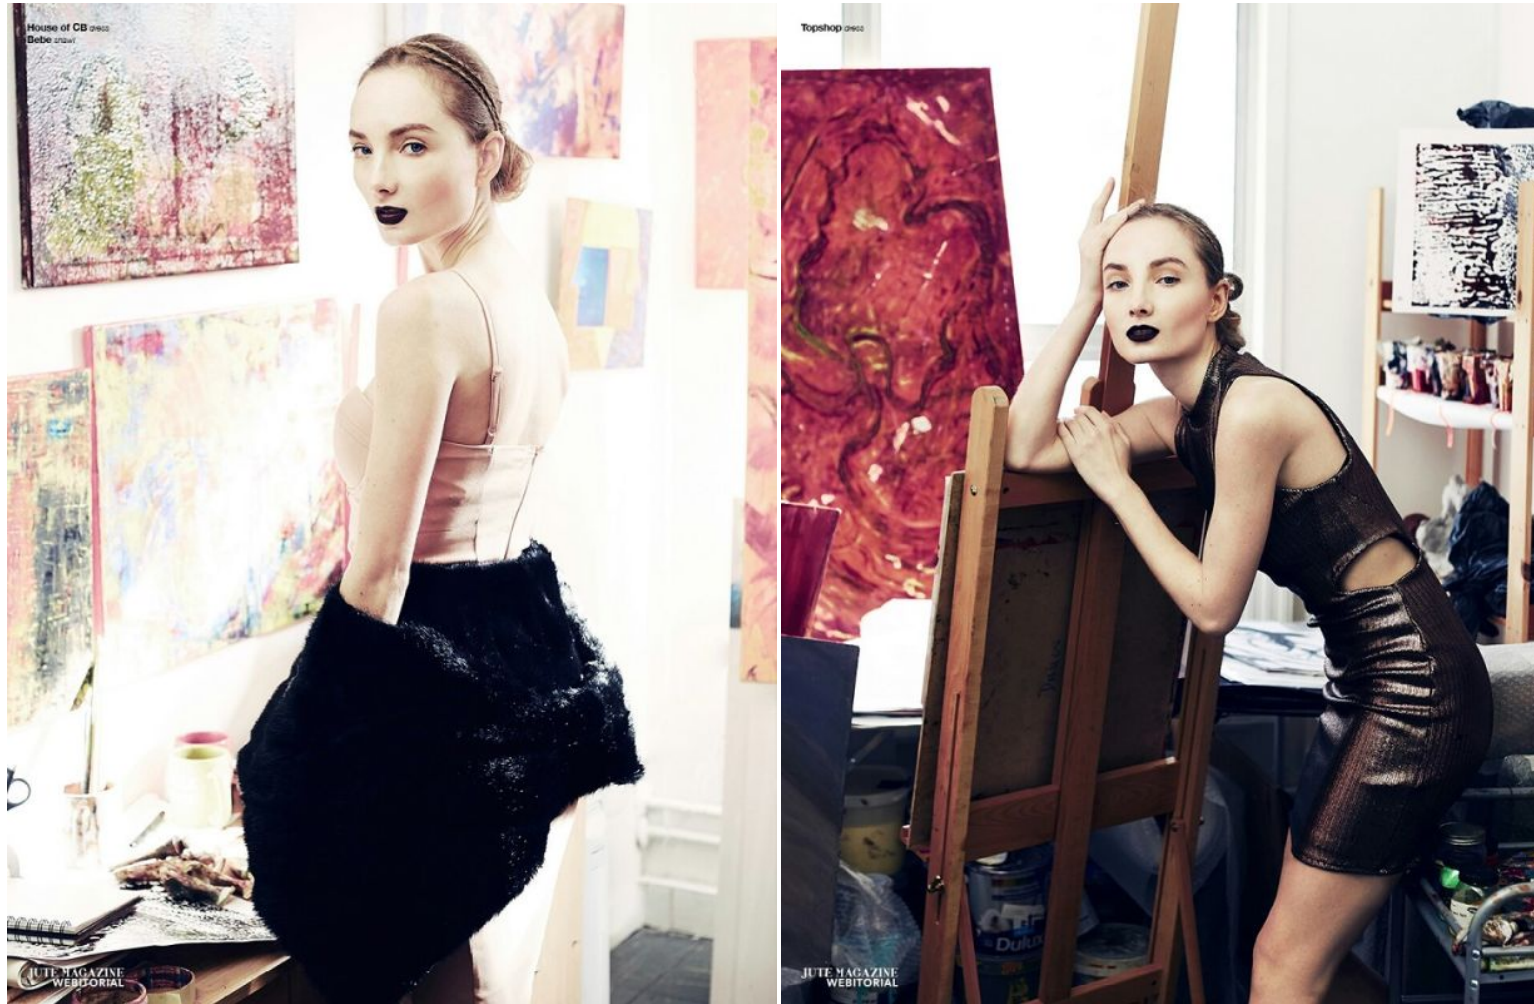

Anna Per

ENIG MODELS

Anna Per

Height : 5'9" / 175 cm | Bust : 32" / 81 cm | Waist : 24" / 61 cm | Hips : 34" / 86 cm | Shoe : 8.0 US / 6.0 UK | Hair Colour : Blonde | Eyes : Blue