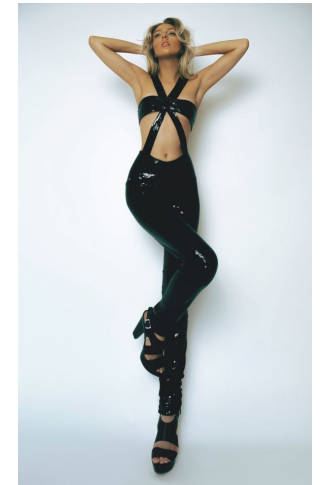

ENIG MODELS

Anna Swan

Height : 5'10" / 178 cm | Bust : 32" / 81 cm | Waist : 23" / 58 cm | Hips : 35" / 89 cm | Shoe : 9.5 US / 7.0 UK | Hair Colour : Blonde | Eyes : Blue

ENIG MODELS

Anna Swan

Height : 5'10" / 178 cm | Bust : 32" / 81 cm | Waist : 23" / 58 cm | Hips : 35" / 89 cm | Shoe : 9.5 US / 7.0 UK | Hair Colour : Blonde | Eyes : Blue