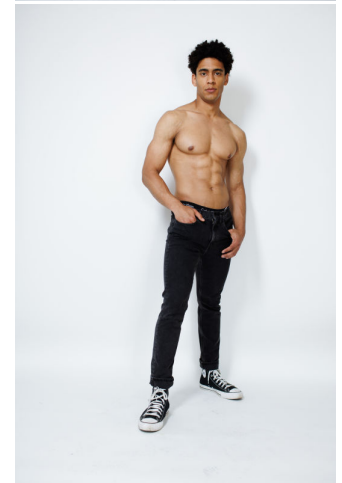

ENIG

M O D E L S

Anthony Delanuez

Height : 6'0" / 183 cm | Waist : 32.5" / 83 cm | Chest : 38" / 97 cm | Hips : 36" / 91 cm | Hair Colour : Black | Eyes : Black

ENIG

MODELS

ENIG

MODELS

Anthony Delanuez

Height : 6'0" / 183 cm | Waist : 32.5" / 83 cm | Chest : 38" / 97 cm | Hips : 36" / 91 cm | Hair Colour : Black | Eyes : Black