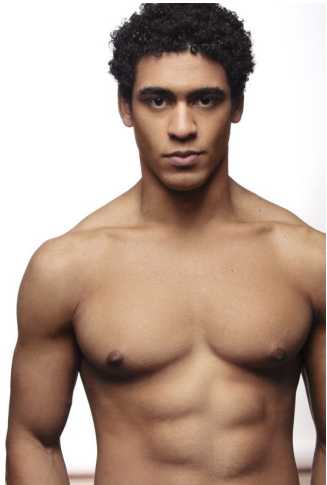

ENIG

M O D E L S

Anthony Delanuez

Height : 6'0" / 183 cm | Waist : 32.5" / 83 cm | Chest : 38" / 97 cm | Hips : 36" / 91 cm | Hair Colour : Black | Eyes : Black

ENIG

MODELS

ENIG

MODELS

Anthony Delanuez

Height : 6'0" / 183 cm | Waist : 32.5" / 83 cm | Chest : 38" / 97 cm | Hips : 36" / 91 cm | Hair Colour : Black | Eyes : Black