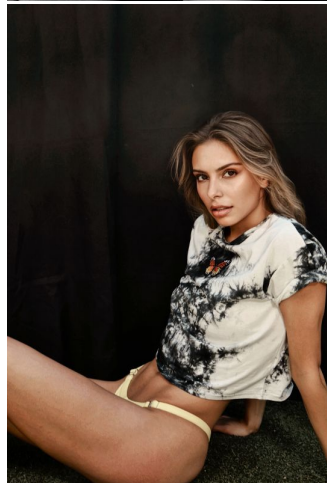

ENIG MODELS

Ashley Brehmer

Height : 5'11" / 180 cm | Bust : 32" / 81 cm | Waist : 24" / 61 cm | Hips : 35" / 89 cm | Shoe : 9.0 US / 6.5 UK | Hair Colour : Brown | Eyes : Light Brown

ENIG

MODELS

ENIG MODELS

Ashley Brehmer

Height : 5'11" / 180 cm | Bust : 32" / 81 cm | Waist : 24" / 61 cm | Hips : 35" / 89 cm | Shoe : 9.0 US / 6.5 UK | Hair Colour : Brown | Eyes : Light Brown