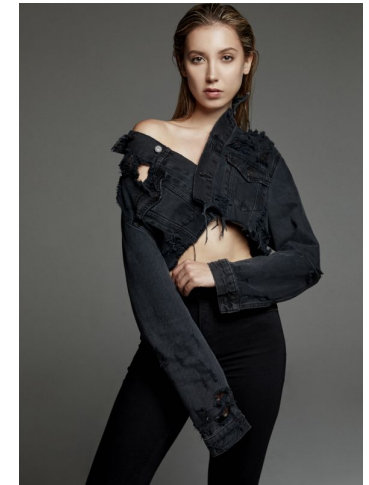

ENIG MODELS

Beata

Height : 5'9" / 175 cm | Bust : 34" / 86 cm | Waist : 25" / 63 cm | Hips : 37" / 94 cm | Shoe : 7.0 US / 5.0 UK | Hair Colour : Blonde | Eyes : Brown

ENIG MODELS

Beata

Height : 5'9" / 175 cm | Bust : 34" / 86 cm | Waist : 25" / 63 cm | Hips : 37" / 94 cm | Shoe : 7.0 US / 5.0 UK | Hair Colour : Blonde | Eyes : Brown