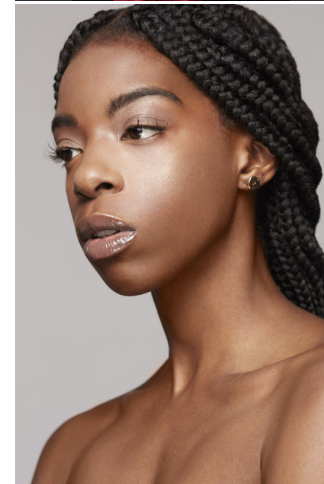

ENIG MODELS

Bena

Height : 5'8" / 173 cm | Bust : 30" / 76 cm | Waist : 26" / 66 cm | Hips : 32" / 81 cm | Shoe : 8.0 US / 6.0 UK | Hair Colour : Black | Eyes : Brown

ENIG

MODELS

ENIG

M O D E L S

Bena

Height : 5'8" / 173 cm | Bust : 30" / 76 cm | Waist : 26" / 66 cm | Hips : 32" / 81 cm | Shoe : 8.0 US / 6.0 UK | Hair Colour : Black | Eyes : Brown