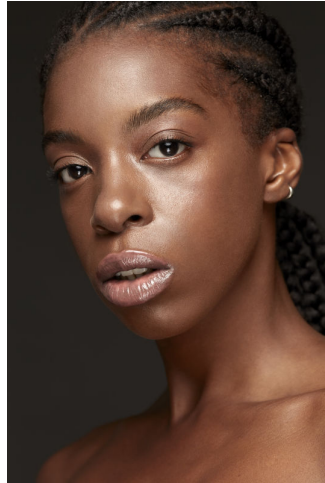

ENIG MODELS

Bena

Height : 5'8" / 173 cm | Bust : 30" / 76 cm | Waist : 26" / 66 cm | Hips : 32" / 81 cm | Shoe : 8.0 US / 6.0 UK | Hair Colour : Black | Eyes : Brown

ENIG

MODELS

ENIG

M O D E L S

Bena

Height : 5'8" / 173 cm | Bust : 30" / 76 cm | Waist : 26" / 66 cm | Hips : 32" / 81 cm | Shoe : 8.0 US / 6.0 UK | Hair Colour : Black | Eyes : Brown