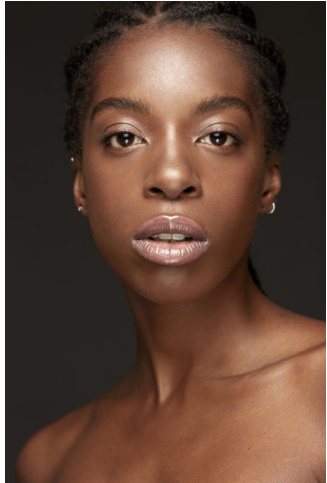

ENIG MODELS

Bena

Height : 5'8" / 173 cm | Bust : 30" / 76 cm | Waist : 26" / 66 cm | Hips : 32" / 81 cm | Shoe : 8.0 US / 6.0 UK | Hair Colour : Black | Eyes : Brown

ENIG

MODELS

ENIG

M O D E L S

Bena

Height : 5'8" / 173 cm | Bust : 30" / 76 cm | Waist : 26" / 66 cm | Hips : 32" / 81 cm | Shoe : 8.0 US / 6.0 UK | Hair Colour : Black | Eyes : Brown