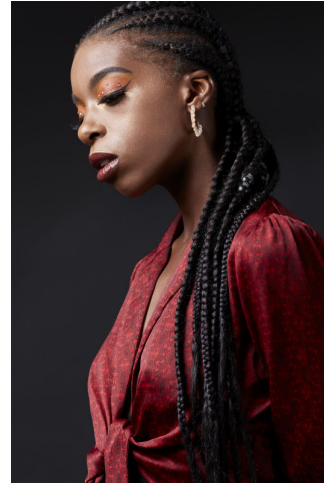

ENIG MODELS

Bena

Height : 5'8" / 173 cm | Bust : 30" / 76 cm | Waist : 26" / 66 cm | Hips : 32" / 81 cm | Shoe : 8.0 US / 6.0 UK | Hair Colour : Black | Eyes : Brown

ENIG

MODELS

ENIG

M O D E L S

Bena

Height : 5'8" / 173 cm | Bust : 30" / 76 cm | Waist : 26" / 66 cm | Hips : 32" / 81 cm | Shoe : 8.0 US / 6.0 UK | Hair Colour : Black | Eyes : Brown