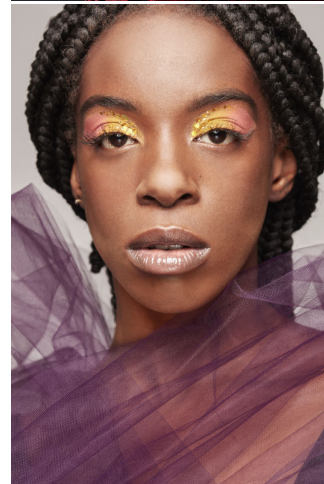

ENIG MODELS

Bena

Height : 5'8" / 173 cm | Bust : 30" / 76 cm | Waist : 26" / 66 cm | Hips : 32" / 81 cm | Shoe : 8.0 US / 6.0 UK | Hair Colour : Black | Eyes : Brown

ENIG

MODELS

ENIG

M O D E L S

Bena

Height : 5'8" / 173 cm | Bust : 30" / 76 cm | Waist : 26" / 66 cm | Hips : 32" / 81 cm | Shoe : 8.0 US / 6.0 UK | Hair Colour : Black | Eyes : Brown