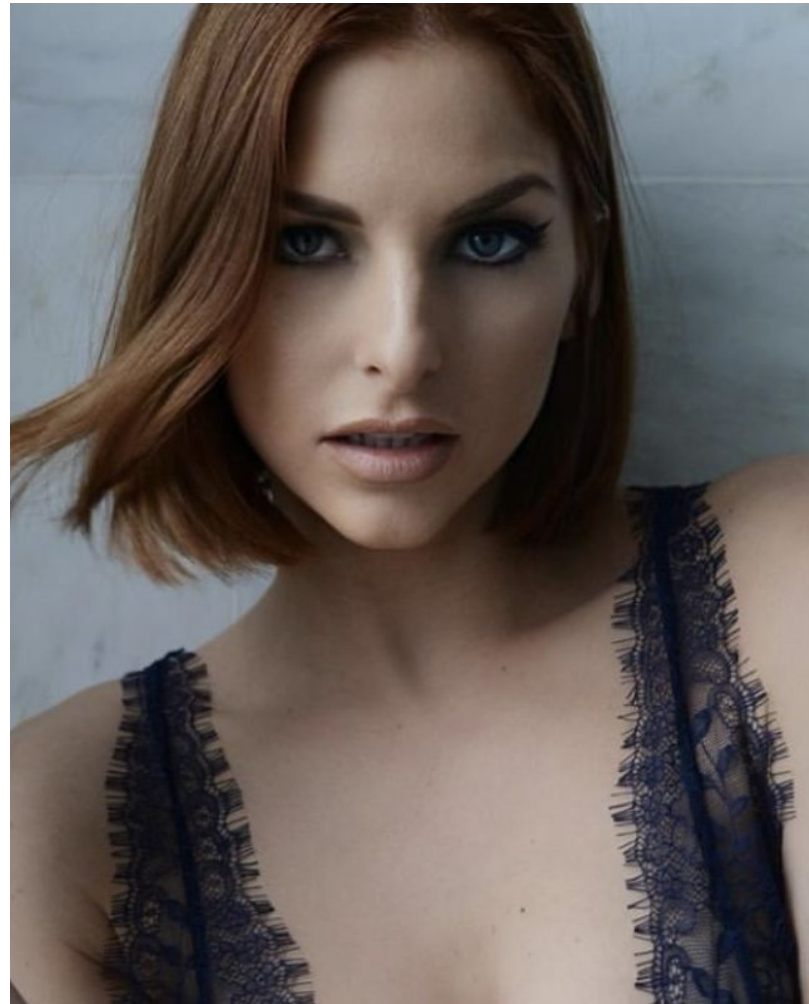

ENIG MODELS

Brittany Leigh

Height : 5'10" / 178 cm | Bust : 34" / 86 cm | Waist : 26" / 66 cm | Hips : 36" / 92 cm | Shoe : 9.0 US / 6.5 UK | Hair Colour : Red | Eyes : Blue