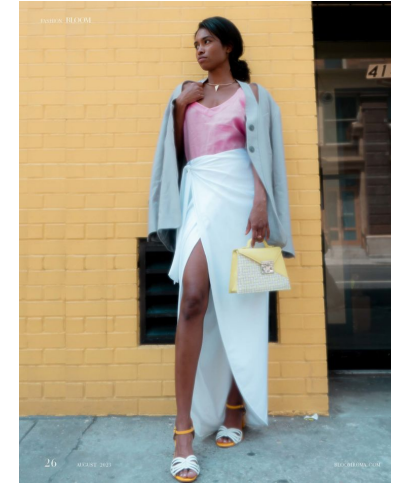

ENIG MODELS

Candace Higgins

Height : 5'7" / 170 cm | Bust : 32" / 81 cm | Waist : 23" / 58 cm | Hips : 34" / 86 cm | Shoe : 7.0 US / 5.0 UK | Hair Colour : Brown | Eyes : Brown

ENIG MODELS

Candace Higgins

Height : 5'7" / 170 cm | Bust : 32" / 81 cm | Waist : 23" / 58 cm | Hips : 34" / 86 cm | Shoe : 7.0 US / 5.0 UK | Hair Colour : Brown | Eyes : Brown