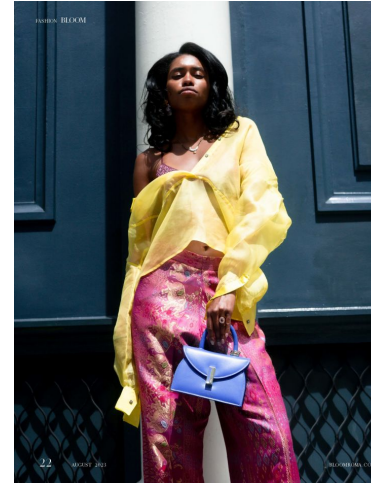

ENIG MODELS

Candace Higgins

Height : 5'7" / 170 cm | Bust : 32" / 81 cm | Waist : 23" / 58 cm | Hips : 34" / 86 cm | Shoe : 7.0 US / 5.0 UK | Hair Colour : Brown | Eyes : Brown

ENIG MODELS

Candace Higgins

Height : 5'7" / 170 cm | Bust : 32" / 81 cm | Waist : 23" / 58 cm | Hips : 34" / 86 cm | Shoe : 7.0 US / 5.0 UK | Hair Colour : Brown | Eyes : Brown