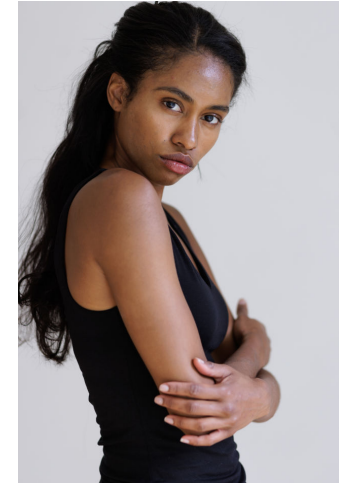

ENIG MODELS

Candace Higgins

Height : 5'7" / 170 cm | Bust : 32" / 81 cm | Waist : 23" / 58 cm | Hips : 34" / 86 cm | Shoe : 7.0 US / 5.0 UK | Hair Colour : Brown | Eyes : Brown

ENIG MODELS

Candace Higgins

Height : 5'7" / 170 cm | Bust : 32" / 81 cm | Waist : 23" / 58 cm | Hips : 34" / 86 cm | Shoe : 7.0 US / 5.0 UK | Hair Colour : Brown | Eyes : Brown