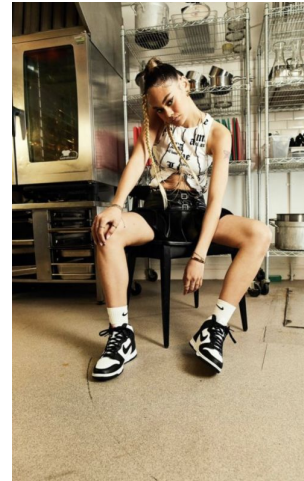

ENIG

MODELS