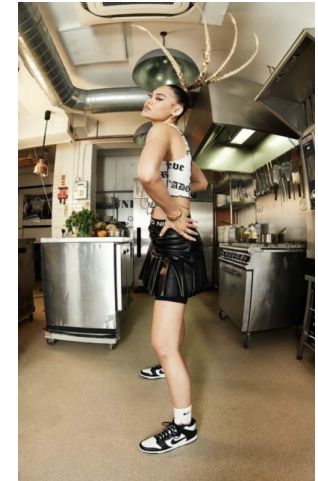

ENIG

MODELS