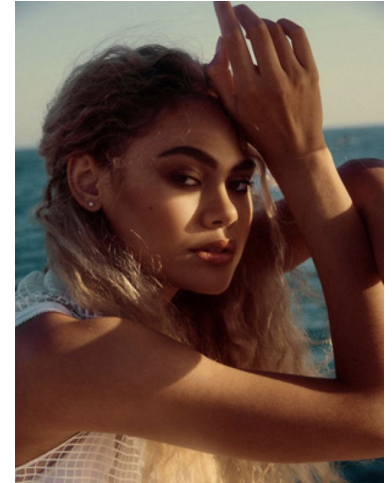

ENIG

MODELS