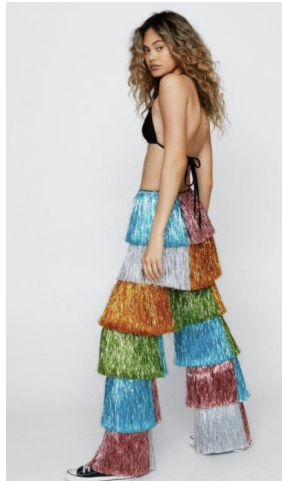

ENIG

MODELS