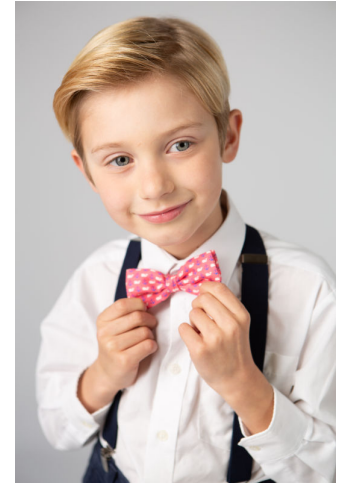

# ENIG

M O D E L S

Christopher Drummond

Height : 4'8" / 142 cm | Hair Colour : Blonde | Eyes : Blue

# ENIG

MODELS

ENIG  
M O D E L S

Christopher Drummond

Height : 4'8" / 142 cm | Hair Colour : Blonde | Eyes : Blue