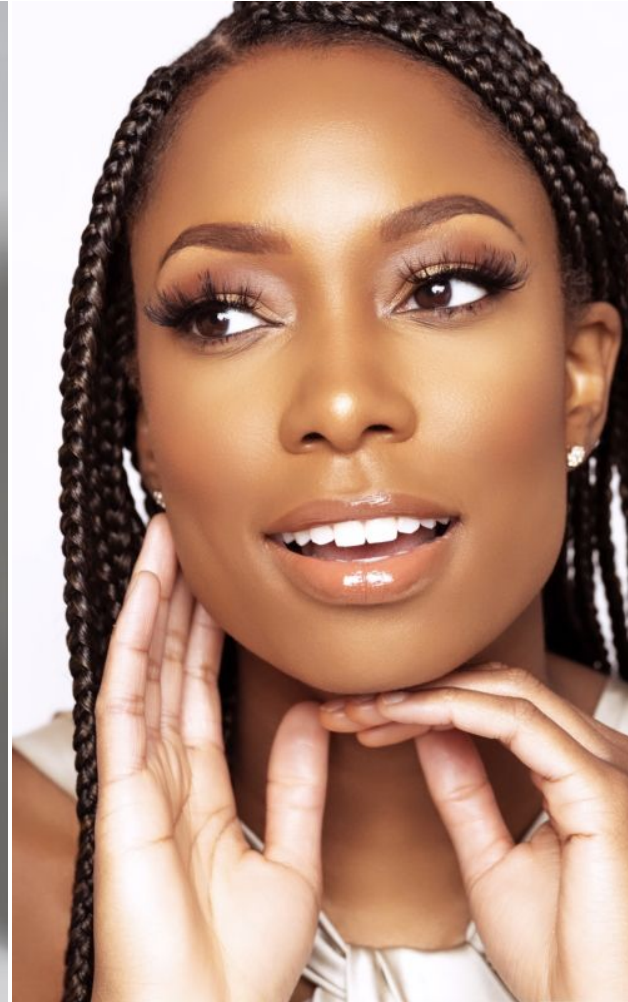

ENIG MODELS

Dara Brown

Height : 5'10" / 178 cm | Bust : 32" / 81 cm | Waist : 24.5" / 62 cm | Hips : 35" / 89 cm | Shoe : 9.0 US / 6.5 UK | Hair Colour : Black | Eyes : Brown

ENIG MODELS

Dara Brown

Height : 5'10" / 178 cm | Bust : 32" / 81 cm | Waist : 24.5" / 62 cm | Hips : 35" / 89 cm | Shoe : 9.0 US / 6.5 UK | Hair Colour : Black | Eyes : Brown