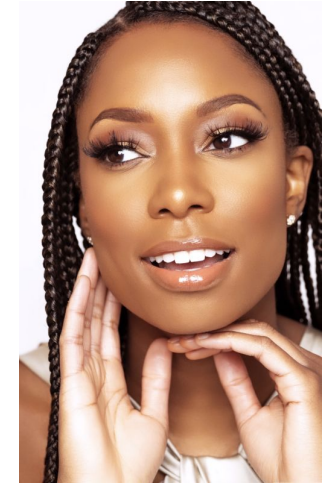

ENIG

M O D E L S

Dara Brown

Height : 5'10" / 178 cm | Bust : 32" / 81 cm | Waist : 24.5" / 62 cm | Hips : 35" / 89 cm | Shoe : 9.0 US / 6.5 UK | Hair Colour : Black | Eyes : Brown

ENIG MODELS

Dara Brown

Height : 5'10" / 178 cm | Bust : 32" / 81 cm | Waist : 24.5" / 62 cm | Hips : 35" / 89 cm | Shoe : 9.0 US / 6.5 UK | Hair Colour : Black | Eyes : Brown