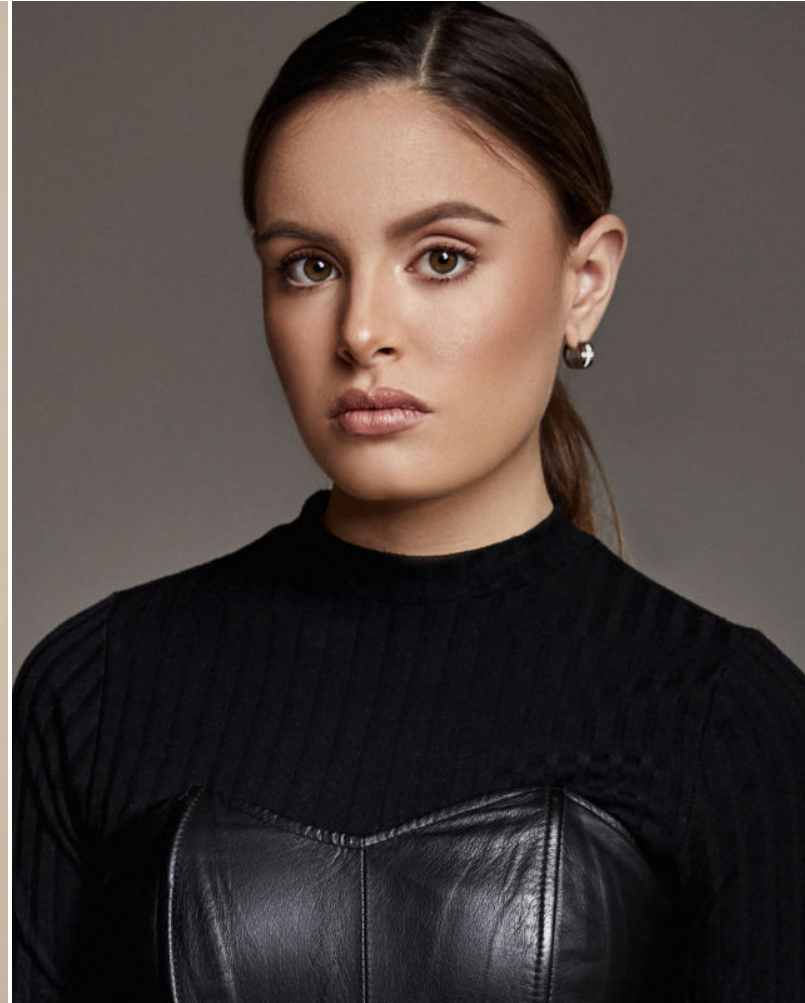

ENIG MODELS

Darien Marotta

Height : 5'8" / 173 cm | Bust : 32" / 81 cm | Waist : 25" / 64 cm | Hips : 35" / 89 cm | Shoe : 7.0 US / 5.0 UK | Hair Colour : Light Brown | Eyes : Hazel

ENIG MODELS

Darien Marotta

Height : 5'8" / 173 cm | Bust : 32" / 81 cm | Waist : 25" / 64 cm | Hips : 35" / 89 cm | Shoe : 7.0 US / 5.0 UK | Hair Colour : Light Brown | Eyes : Hazel

ENIG MODELS

Darien Marotta

Height : 5'8" / 173 cm | Bust : 32" / 81 cm | Waist : 25" / 64 cm | Hips : 35" / 89 cm | Shoe : 7.0 US / 5.0 UK | Hair Colour : Light Brown | Eyes : Hazel

Height : 5'8" / 173 cm | Bust : 32" / 81 cm | Waist : 25" / 64 cm | Hips : 35" / 89 cm | Shoe : 7.0 US / 5.0 UK | Hair Colour : Light Brown | Eyes : Hazel