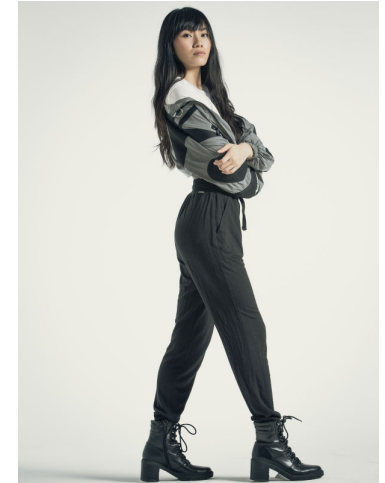

ENIG MODELS

Darin

Height : 5'9" / 175 cm | Bust : 32" / 81 cm | Waist : 24" / 61 cm | Hips : 35" / 89 cm | Shoe : 8.5 US / 6.0 UK | Hair Colour : Black | Eyes : Brown

ENIG

MODELS

Darin

Height : 5'9" / 175 cm | Bust : 32" / 81 cm | Waist : 24" / 61 cm | Hips : 35" / 89 cm | Shoe : 8.5 US / 6.0 UK | Hair Colour : Black | Eyes : Brown