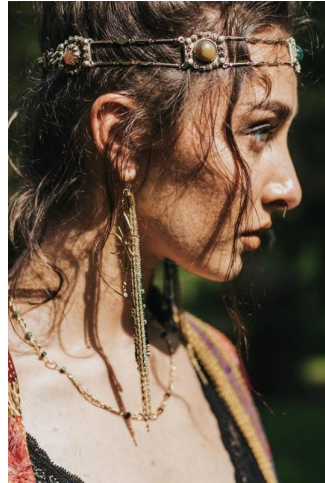

ENIG

M O D E L S

Deanna Kennedy

Height : 5'7.5" / 171 cm | Bust : 31.5" / 80 cm | Waist : 24" / 61 cm | Hips : 37" / 94 cm | Shoe : 5.0 US / 3.5 UK | Hair Colour : Brown | Eyes : Green

ENIG MODELS

ENIG MODELS

Deanna Kennedy

Height : 5'7.5" / 171 cm | Bust : 31.5" / 80 cm | Waist : 24" / 61 cm | Hips : 37" / 94 cm | Shoe : 5.0 US / 3.5 UK | Hair Colour : Brown | Eyes : Green