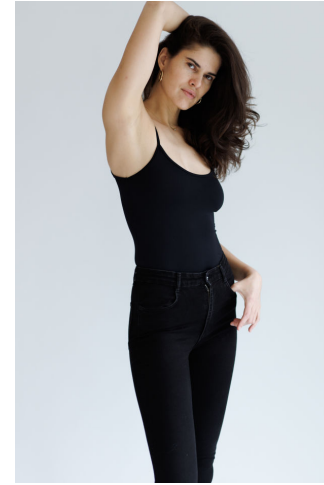

ENIG MODELS

Diana Banya

Height : 5'11.5" / 182 cm | Bust : 34.5" / 88 cm | Waist : 27" / 68 cm | Hips : 37.5" / 95 cm | Shoe : 10.0 US / 7.0 UK | Hair Colour : Brown | Eyes : Brown

ENIG

MODELS

Diana Banya

Height : 5'11.5" / 182 cm | Bust : 34.5" / 88 cm | Waist : 27" / 68 cm | Hips : 37.5" / 95 cm | Shoe : 10.0 US / 7.0 UK | Hair Colour : Brown | Eyes : Brown