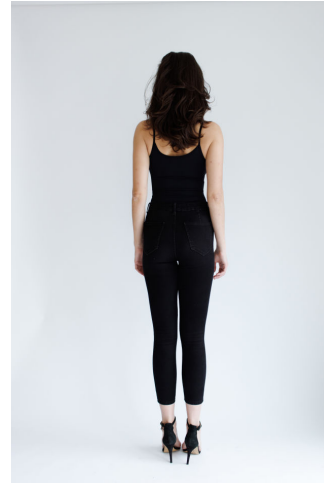

ENIG MODELS

Diana Banya

Height : 5'11.5" / 182 cm | Bust : 34.5" / 88 cm | Waist : 27" / 68 cm | Hips : 37.5" / 95 cm | Shoe : 10.0 US / 7.0 UK | Hair Colour : Brown | Eyes : Brown

ENIG

MODELS

Diana Banya

Height : 5'11.5" / 182 cm | Bust : 34.5" / 88 cm | Waist : 27" / 68 cm | Hips : 37.5" / 95 cm | Shoe : 10.0 US / 7.0 UK | Hair Colour : Brown | Eyes : Brown