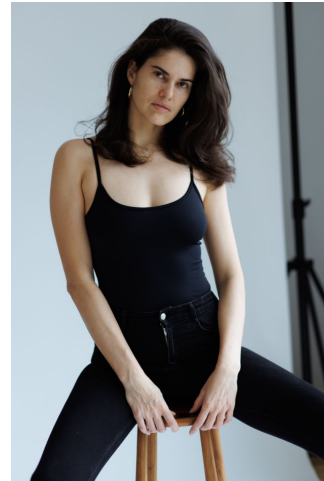

ENIG MODELS

Diana Banya

Height : 5'11.5" / 182 cm | Bust : 34.5" / 88 cm | Waist : 27" / 68 cm | Hips : 37.5" / 95 cm | Shoe : 10.0 US / 7.0 UK | Hair Colour : Brown | Eyes : Brown

ENIG

MODELS

Diana Banya

Height : 5'11.5" / 182 cm | Bust : 34.5" / 88 cm | Waist : 27" / 68 cm | Hips : 37.5" / 95 cm | Shoe : 10.0 US / 7.0 UK | Hair Colour : Brown | Eyes : Brown