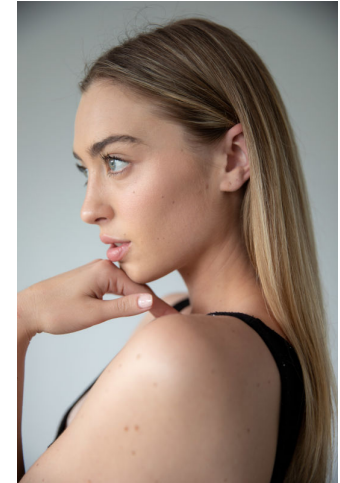

ENIG MODELS

Emma Gladu

Height : 5'8" / 173 cm | Bust : 32" / 81 cm | Waist : 25" / 63 cm | Hips : 35" / 89 cm | Shoe : 8.5 US / 6.0 UK | Hair Colour : Blonde | Eyes : Blue

ENIG MODELS

Emma Gladu

Height : 5'8" / 173 cm | Bust : 32" / 81 cm | Waist : 25" / 63 cm | Hips : 35" / 89 cm | Shoe : 8.5 US / 6.0 UK | Hair Colour : Blonde | Eyes : Blue