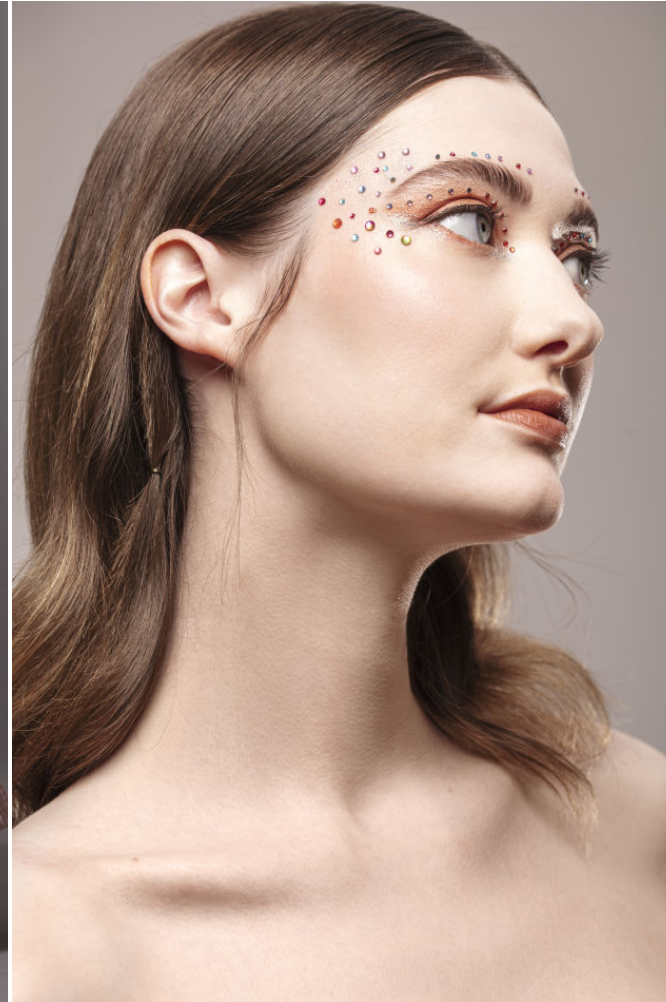

ENIG MODELS

Emmanuelle Nadeau

Height : 5'9" / 175 cm | Bust : 34" / 86 cm | Waist : 27" / 69 cm | Hips : 37" / 94 cm | Shoe : 9.0 US / 6.5 UK | Hair Colour : Brown | Eyes : Blue

ENIG MODELS

Emmanuelle Nadeau

Height : 5'9" / 175 cm | Bust : 34" / 86 cm | Waist : 27" / 69 cm | Hips : 37" / 94 cm | Shoe : 9.0 US / 6.5 UK | Hair Colour : Brown | Eyes : Blue

ENIG MODELS

Emmanuelle Nadeau

Height : 5'9" / 175 cm | Bust : 34" / 86 cm | Waist : 27" / 69 cm | Hips : 37" / 94 cm | Shoe : 9.0 US / 6.5 UK | Hair Colour : Brown | Eyes : Blue