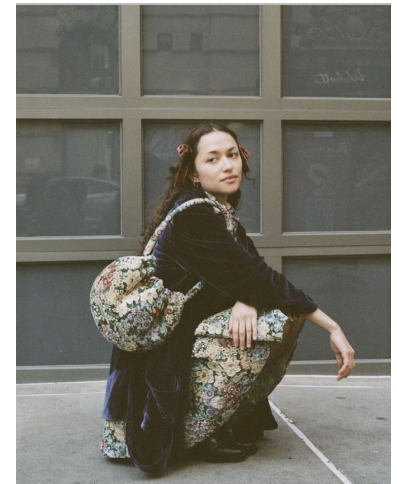

ENIG

MODELS

Eva Rose

Height : 5'6" / 168 cm | Bust : 32.5" / 83 cm | Waist : 26" / 66 cm | Hips : 36" / 91 cm | Shoe : 6.0 US / 4.0 UK | Hair Colour : Brown | Eyes : Brown