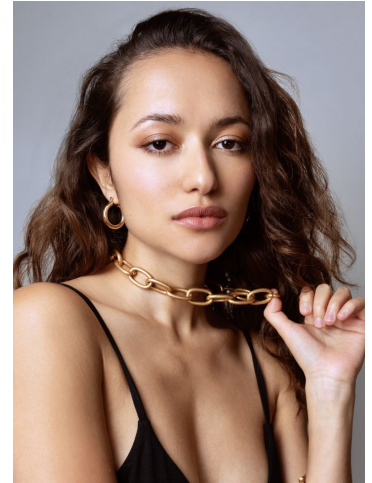

ENIG

MODELS