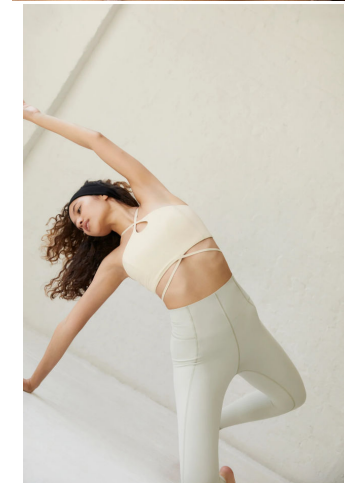

ENIG

M O D E L S