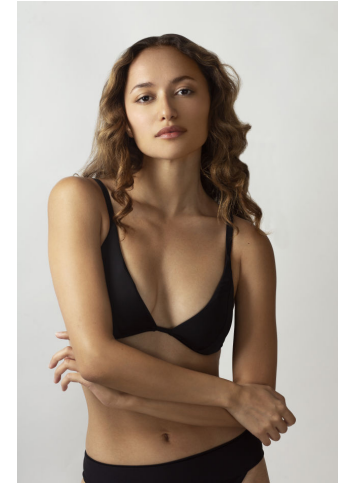

ENIG

M O D E L S