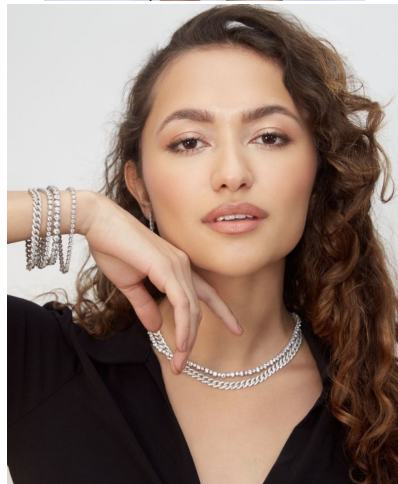

ENIG

MODELS