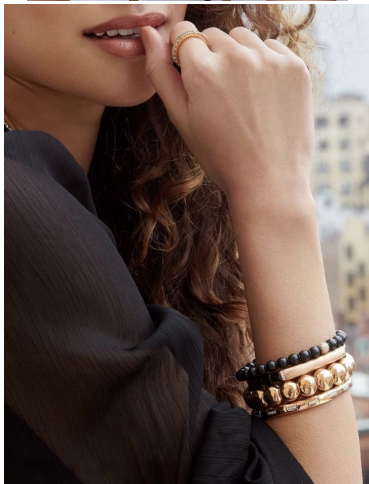

ENIG

MODELS