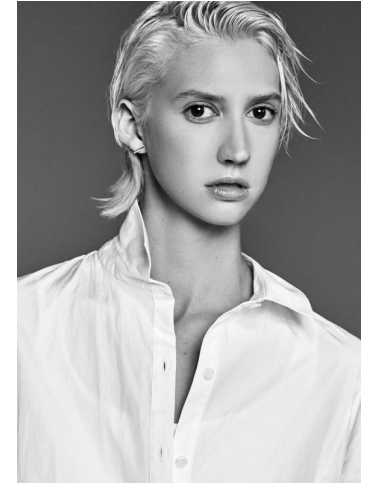

ENIG MODELS

Eva Wagner

Height : 5'11" / 180 cm | Bust : 34" / 86 cm | Waist : 26" / 66 cm | Hips : 36" / 91 cm | Shoe : 10.5 US / 7.5 UK | Hair Colour : Blonde | Eyes : Brown

ENIG

MODELS

ENIG MODELS

Eva Wagner

Height : 5'11" / 180 cm | Bust : 34" / 86 cm | Waist : 26" / 66 cm | Hips : 36" / 91 cm | Shoe : 10.5 US / 7.5 UK | Hair Colour : Blonde | Eyes : Brown