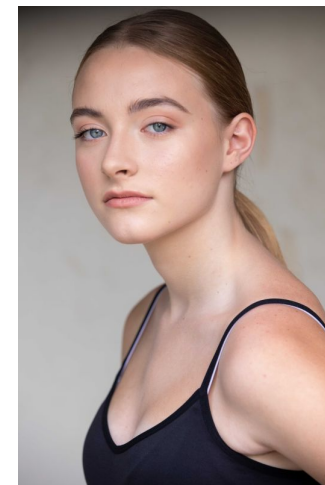

ENIG MODELS

Evelyn Reynolds

Height : 5'9" / 175 cm | Bust : 32" / 81 cm | Waist : 24" / 61 cm | Hips : 34" / 86 cm | Shoe : 8.5 US / 6.0 UK | Hair Colour : Blonde | Eyes : Blue

ENIG MODELS

Evelyn Reynolds

Height : 5'9" / 175 cm | Bust : 32" / 81 cm | Waist : 24" / 61 cm | Hips : 34" / 86 cm | Shoe : 8.5 US / 6.0 UK | Hair Colour : Blonde | Eyes : Blue