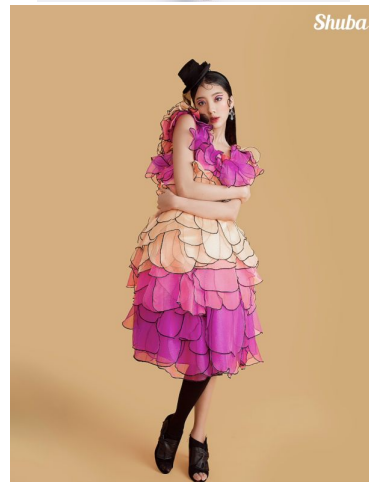

ENIG MODELS

Faye Tang

Height : 5'5" / 165 cm | Bust : 30" / 76 cm | Waist : 22" / 56 cm | Hips : 35" / 89 cm | Shoe : 7.0 US / 5.0 UK | Hair Colour : Black | Eyes : Brown

ENIG MODELS

ENIG MODELS

Faye Tang

Height : 5'5" / 165 cm | Bust : 30" / 76 cm | Waist : 22" / 56 cm | Hips : 35" / 89 cm | Shoe : 7.0 US / 5.0 UK | Hair Colour : Black | Eyes : Brown