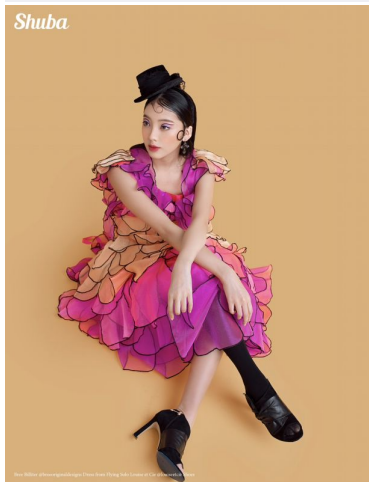

ENIG MODELS

Faye Tang

Height : 5'5" / 165 cm | Bust : 30" / 76 cm | Waist : 22" / 56 cm | Hips : 35" / 89 cm | Shoe : 7.0 US / 5.0 UK | Hair Colour : Black | Eyes : Brown

ENIG MODELS

ENIG MODELS

Faye Tang

Height : 5'5" / 165 cm | Bust : 30" / 76 cm | Waist : 22" / 56 cm | Hips : 35" / 89 cm | Shoe : 7.0 US / 5.0 UK | Hair Colour : Black | Eyes : Brown