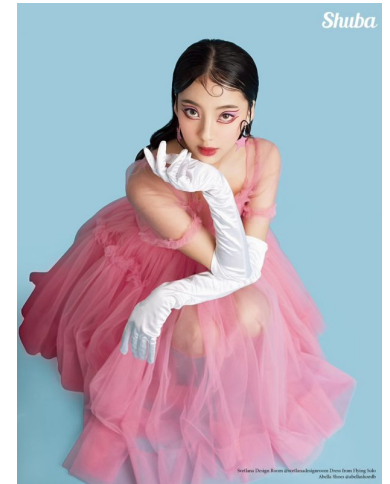

ENIG MODELS

Faye Tang

Height : 5'5" / 165 cm | Bust : 30" / 76 cm | Waist : 22" / 56 cm | Hips : 35" / 89 cm | Shoe : 7.0 US / 5.0 UK | Hair Colour : Black | Eyes : Brown

ENIG MODELS

ENIG MODELS

Faye Tang

Height : 5'5" / 165 cm | Bust : 30" / 76 cm | Waist : 22" / 56 cm | Hips : 35" / 89 cm | Shoe : 7.0 US / 5.0 UK | Hair Colour : Black | Eyes : Brown