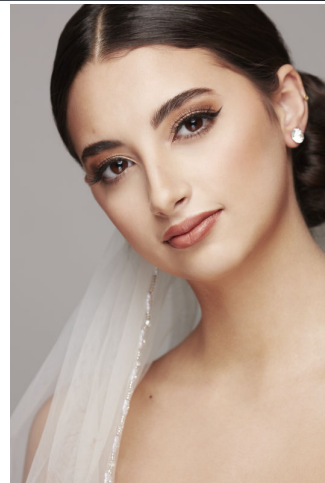

ENIG MODELS

Frenchy

Height : 5'7" / 170 cm | Bust : 32" / 81 cm | Waist : 26" / 66 cm | Hips : 35" / 89 cm | Hair Colour : Brown | Eyes : Brown

ENIG MODELS

Frenchy

Height : 5'7" / 170 cm | Bust : 32" / 81 cm | Waist : 26" / 66 cm | Hips : 35" / 89 cm | Hair Colour : Brown | Eyes : Brown