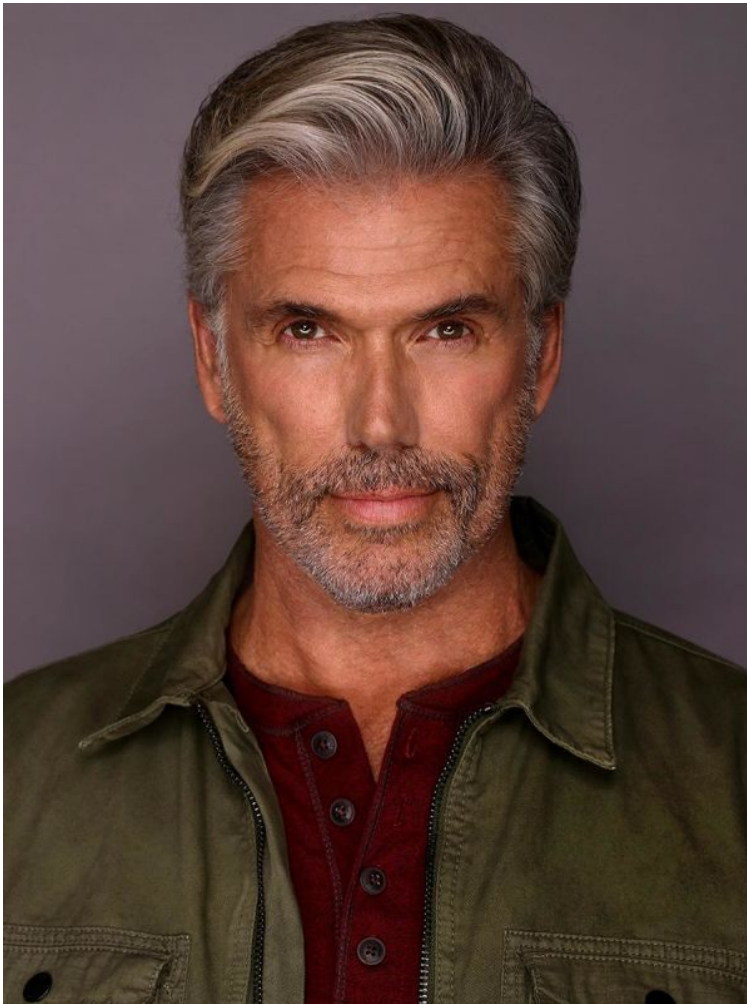

# ENIG

MODELS

Gary Trente

Height : 6'2" / 188 cm | Waist : 34" / 86 cm | Shoe : 11.0 US / 10.5 UK | Hair Colour : White | Eyes : Hazel

# ENIG

M O D E L S

Gary Trente

Height : 6'2" / 188 cm | Waist : 34" / 86 cm | Shoe : 11.0 US / 10.5 UK | Hair Colour : White | Eyes : Hazel