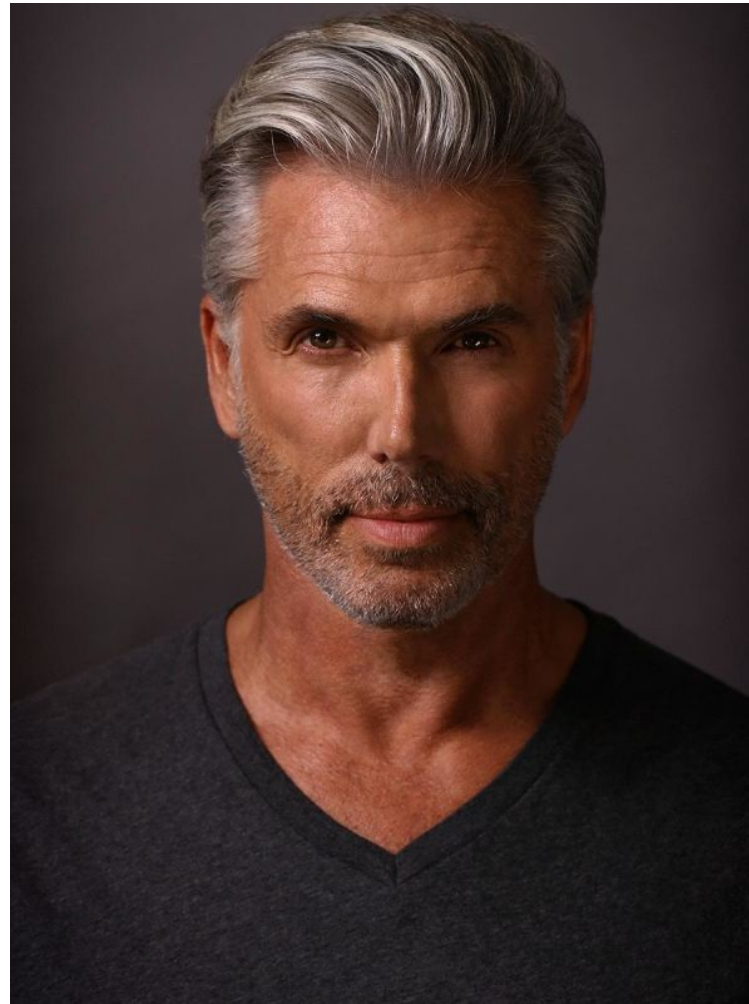

# ENIG

MODELS

Gary Trente

Height : 6'2" / 188 cm | Waist : 34" / 86 cm | Shoe : 11.0 US / 10.5 UK | Hair Colour : White | Eyes : Hazel

# ENIG

M O D E L S

Gary Trente

Height : 6'2" / 188 cm | Waist : 34" / 86 cm | Shoe : 11.0 US / 10.5 UK | Hair Colour : White | Eyes : Hazel