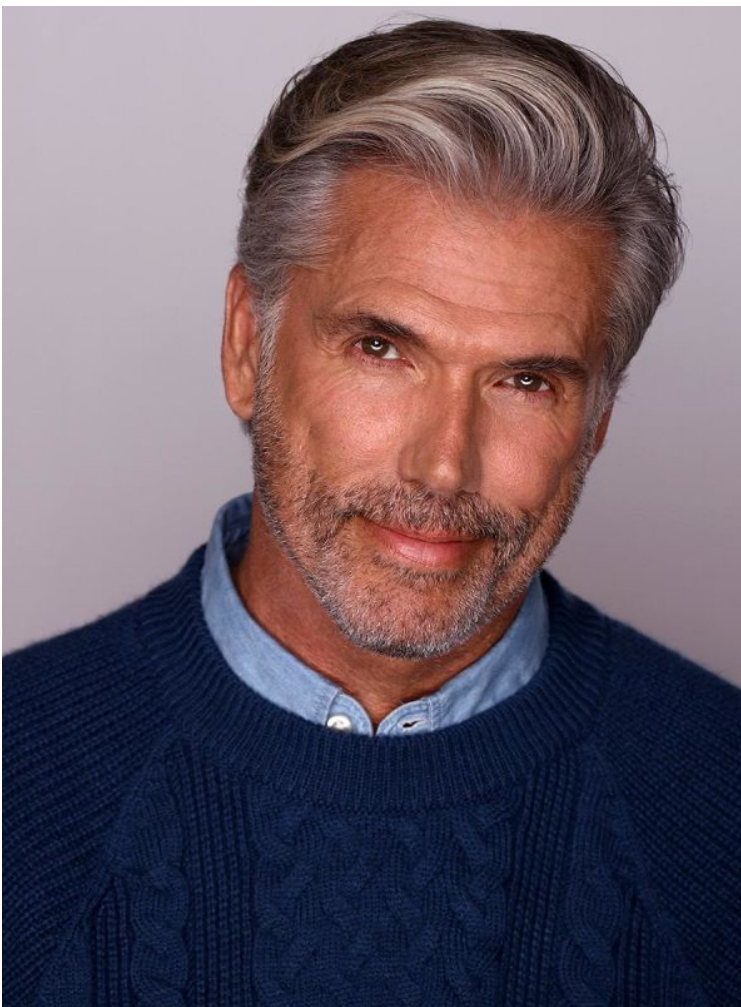

# ENIG

MODELS

Gary Trente

Height : 6'2" / 188 cm | Waist : 34" / 86 cm | Shoe : 11.0 US / 10.5 UK | Hair Colour : White | Eyes : Hazel

# ENIG

M O D E L S

Gary Trente

Height : 6'2" / 188 cm | Waist : 34" / 86 cm | Shoe : 11.0 US / 10.5 UK | Hair Colour : White | Eyes : Hazel