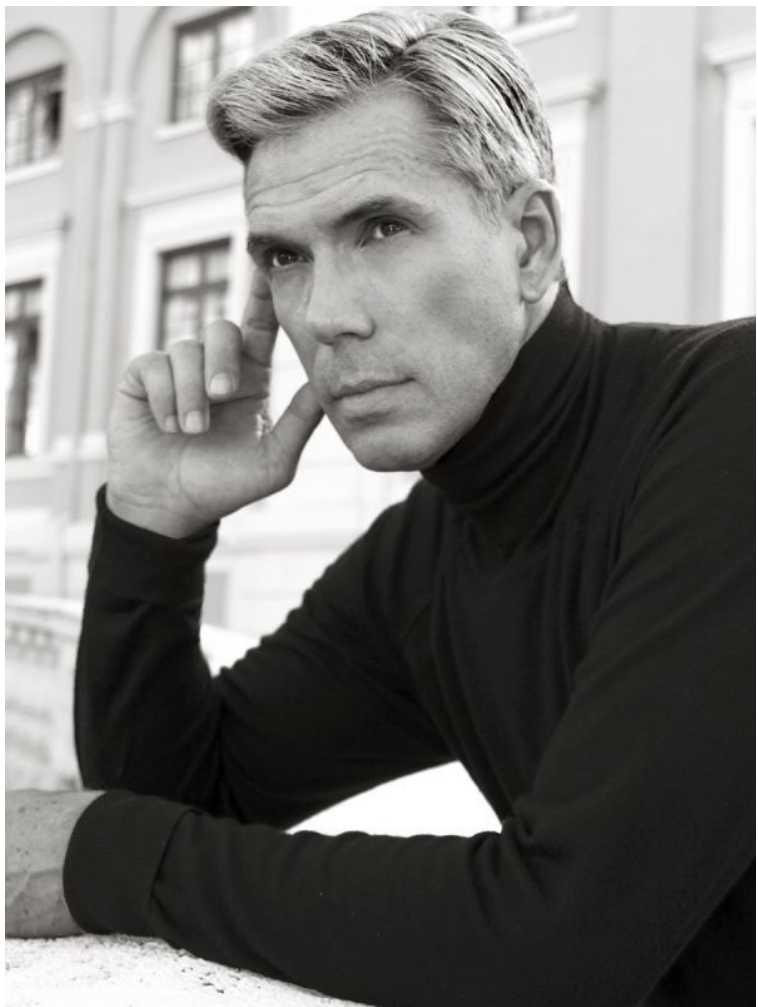

# ENIG

MODELS

Gary Trente

Height : 6'2" / 188 cm | Waist : 34" / 86 cm | Shoe : 11.0 US / 10.5 UK | Hair Colour : White | Eyes : Hazel

# ENIG

M O D E L S

Gary Trente

Height : 6'2" / 188 cm | Waist : 34" / 86 cm | Shoe : 11.0 US / 10.5 UK | Hair Colour : White | Eyes : Hazel