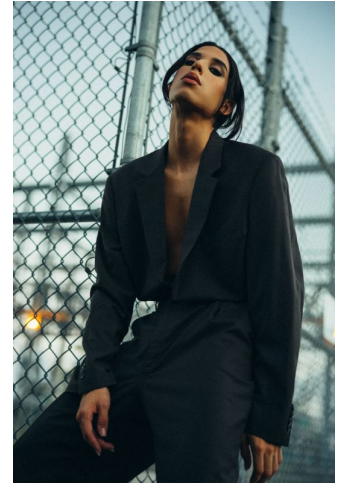

ENIG MODELS

Gustavo Andres

Height : 5'11" / 180 cm | Waist : 25" / 64 cm | Chest : 34" / 86 cm | Hips : 34" / 86 cm | Hair Colour : Black | Eyes : Green

ENIG

MODELS

ENIG MODELS

Gustavo Andres

Height : 5'11" / 180 cm | Waist : 25" / 64 cm | Chest : 34" / 86 cm | Hips : 34" / 86 cm | Hair Colour : Black | Eyes : Green