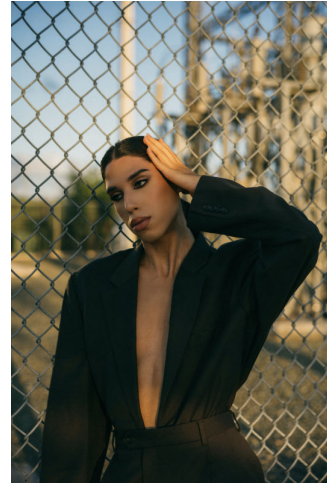

ENIG MODELS

Gustavo Andres

Height : 5'11" / 180 cm | Waist : 25" / 64 cm | Chest : 34" / 86 cm | Hips : 34" / 86 cm | Hair Colour : Black | Eyes : Green

ENIG

MODELS

ENIG MODELS

Gustavo Andres

Height : 5'11" / 180 cm | Waist : 25" / 64 cm | Chest : 34" / 86 cm | Hips : 34" / 86 cm | Hair Colour : Black | Eyes : Green