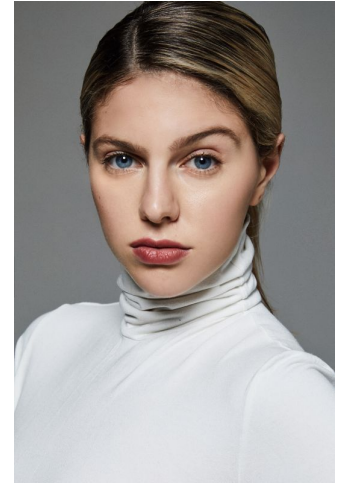

ENIG MODELS

Hayley Defilippo

Height : 5'8.5" / 174 cm | Bust : 34" / 86 cm | Waist : 25" / 64 cm | Hips : 35" / 89 cm | Shoe : 7.0 US / 5.0 UK | Hair Colour : Blonde | Eyes : Blue

ENIG

MODELS

ENIG

M O D E L S

Hayley Defilippo

Height : 5'8.5" / 174 cm | Bust : 34" / 86 cm | Waist : 25" / 64 cm | Hips : 35" / 89 cm | Shoe : 7.0 US / 5.0 UK | Hair Colour : Blonde | Eyes : Blue