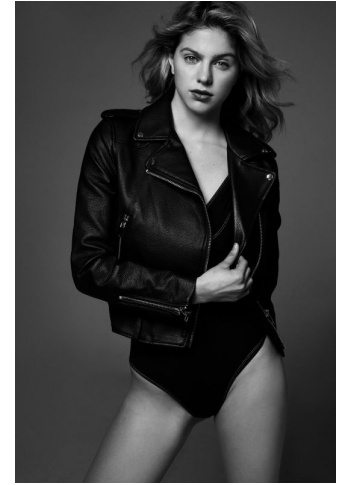

ENIG MODELS

Hayley Defilippo

Height : 5'8.5" / 174 cm | Bust : 34" / 86 cm | Waist : 25" / 64 cm | Hips : 35" / 89 cm | Shoe : 7.0 US / 5.0 UK | Hair Colour : Blonde | Eyes : Blue

ENIG

MODELS

ENIG

M O D E L S

Hayley Defilippo

Height : 5'8.5" / 174 cm | Bust : 34" / 86 cm | Waist : 25" / 64 cm | Hips : 35" / 89 cm | Shoe : 7.0 US / 5.0 UK | Hair Colour : Blonde | Eyes : Blue