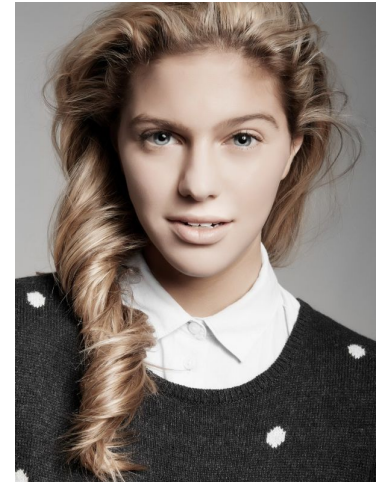

ENIG MODELS

Hayley Defilippo

Height : 5'8.5" / 174 cm | Bust : 34" / 86 cm | Waist : 25" / 64 cm | Hips : 35" / 89 cm | Shoe : 7.0 US / 5.0 UK | Hair Colour : Blonde | Eyes : Blue

ENIG

MODELS

ENIG

M O D E L S

Hayley Defilippo

Height : 5'8.5" / 174 cm | Bust : 34" / 86 cm | Waist : 25" / 64 cm | Hips : 35" / 89 cm | Shoe : 7.0 US / 5.0 UK | Hair Colour : Blonde | Eyes : Blue