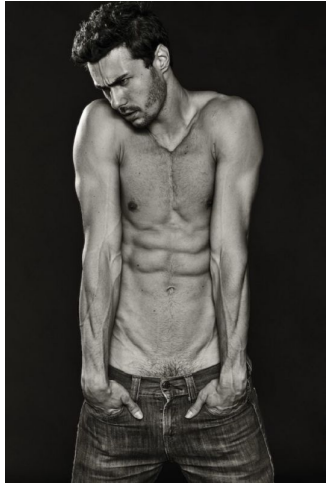

ENIG

M O D E L S

Igor

Height : 6'1" / 185 cm | Waist : 31" / 79 cm | Chest : 38" / 97 cm | Hips : 36.5" / 93 cm | Hair Colour : Dark Brown | Eyes : Brown

ENIG

MODELS

ENIGMA

MODELS

Igor

Height : 6'1" / 185 cm | Waist : 31" / 79 cm | Chest : 38" / 97 cm | Hips : 36.5" / 93 cm | Hair Colour : Dark Brown | Eyes : Brown