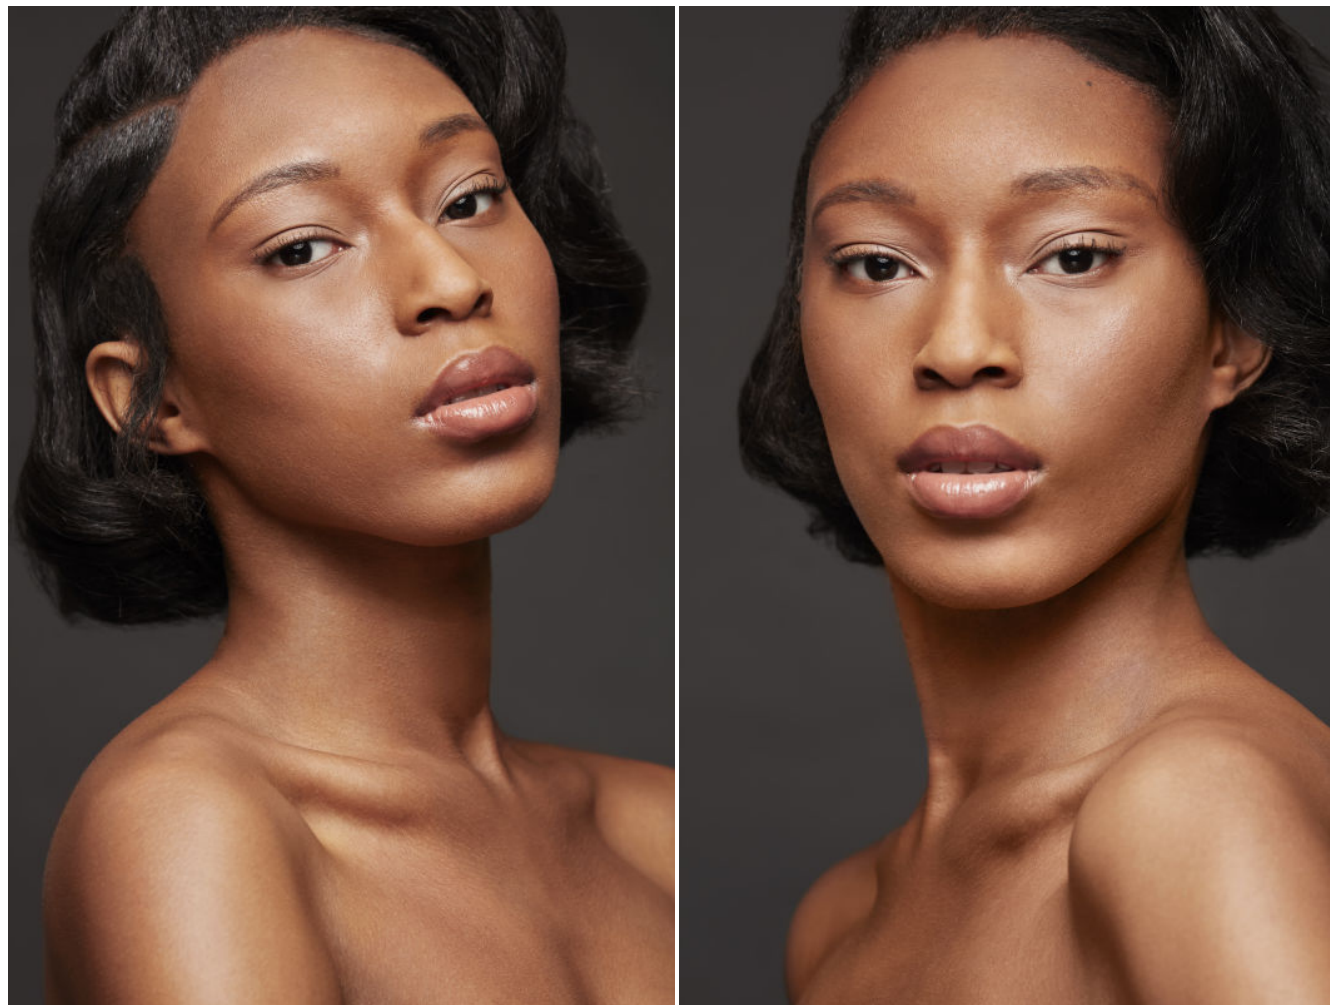

ENIG MODELS

Itohan

Height : 5'10" / 178 cm | Bust : 31" / 79 cm | Waist : 24" / 61 cm | Hips : 33" / 84 cm | Shoe : 8.5 US / 6.0 UK | Hair Colour : Dark Brown | Eyes : Brown

ENIG MODELS

Itohan

Height : 5'10" / 178 cm | Bust : 31" / 79 cm | Waist : 24" / 61 cm | Hips : 33" / 84 cm | Shoe : 8.5 US / 6.0 UK | Hair Colour : Dark Brown | Eyes : Brown

ENIG MODELS

Itohan

Height : 5'10" / 178 cm | Bust : 31" / 79 cm | Waist : 24" / 61 cm | Hips : 33" / 84 cm | Shoe : 8.5 US / 6.0 UK | Hair Colour : Dark Brown | Eyes : Brown