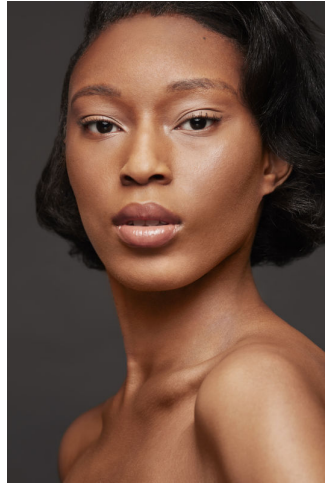

ENIG

MODELS