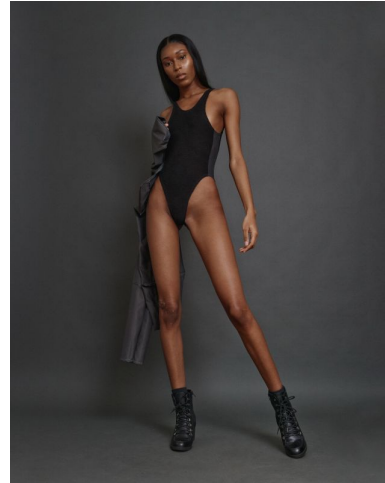

# ENIG MODELS

Itohan

Height : 5'10" / 178 cm | Bust : 31" / 79 cm | Waist : 24" / 61 cm | Hips : 33" / 84 cm | Shoe : 8.5 US / 6.0 UK | Hair Colour : Dark Brown | Eyes : Brown