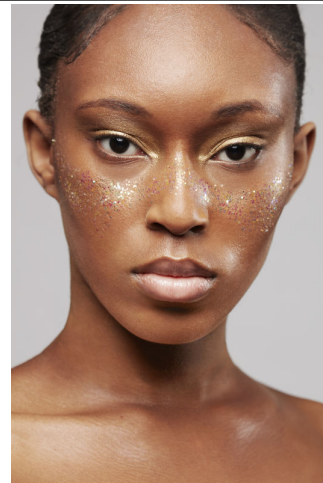

# ENIG MODELS

Itohan

Height : 5'10" / 178 cm | Bust : 31" / 79 cm | Waist : 24" / 61 cm | Hips : 33" / 84 cm | Shoe : 8.5 US / 6.0 UK | Hair Colour : Dark Brown | Eyes : Brown