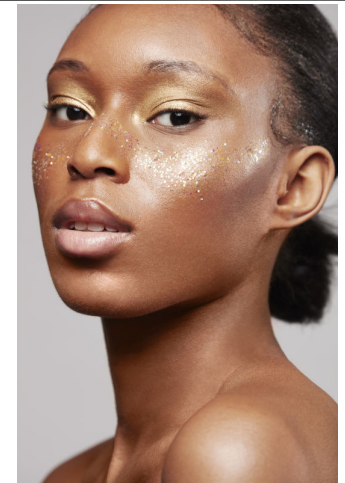

# ENIG MODELS

Itohan

Height : 5'10" / 178 cm | Bust : 31" / 79 cm | Waist : 24" / 61 cm | Hips : 33" / 84 cm | Shoe : 8.5 US / 6.0 UK | Hair Colour : Dark Brown | Eyes : Brown