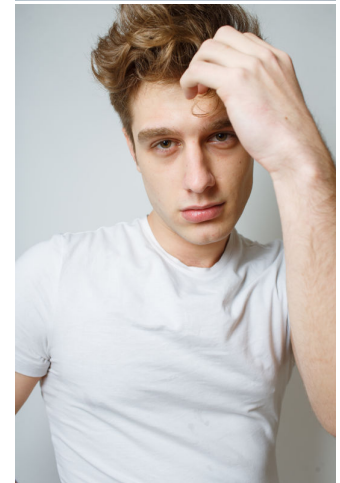

ENIG MODELS

Jacob Badding

Height : 5'11" / 180 cm | Waist : 31" / 79 cm | Chest : 41" / 104 cm | Hips : 32" / 81 cm | Hair Colour : Dirty Blonde | Eyes : Hazel

ENIG

MODELS

ENIG

M O D E L S

Jacob Badding

Height : 5'11" / 180 cm | Waist : 31" / 79 cm | Chest : 41" / 104 cm | Hips : 32" / 81 cm | Hair Colour : Dirty Blonde | Eyes : Hazel