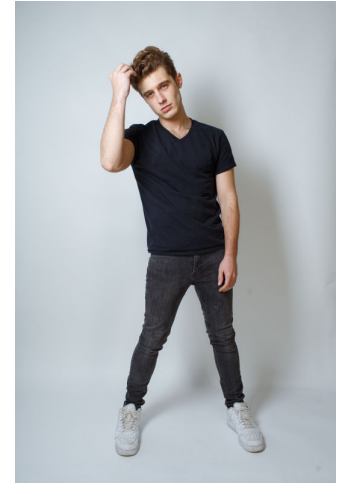

ENIG MODELS

Jacob Badding

Height : 5'11" / 180 cm | Waist : 31" / 79 cm | Chest : 41" / 104 cm | Hips : 32" / 81 cm | Hair Colour : Dirty Blonde | Eyes : Hazel

ENIG

MODELS

ENIG

M O D E L S

Jacob Badding

Height : 5'11" / 180 cm | Waist : 31" / 79 cm | Chest : 41" / 104 cm | Hips : 32" / 81 cm | Hair Colour : Dirty Blonde | Eyes : Hazel