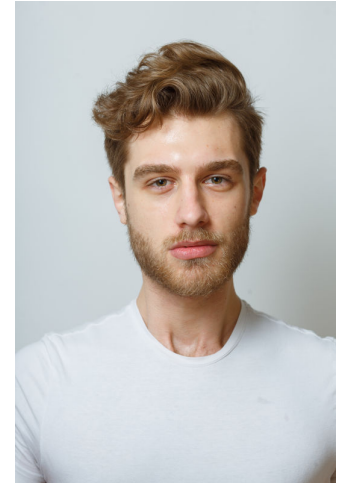

ENIG MODELS

Jacob Badding

Height : 5'11" / 180 cm | Waist : 31" / 79 cm | Chest : 41" / 104 cm | Hips : 32" / 81 cm | Hair Colour : Dirty Blonde | Eyes : Hazel

ENIG

MODELS

ENIG

M O D E L S

Jacob Badding

Height : 5'11" / 180 cm | Waist : 31" / 79 cm | Chest : 41" / 104 cm | Hips : 32" / 81 cm | Hair Colour : Dirty Blonde | Eyes : Hazel