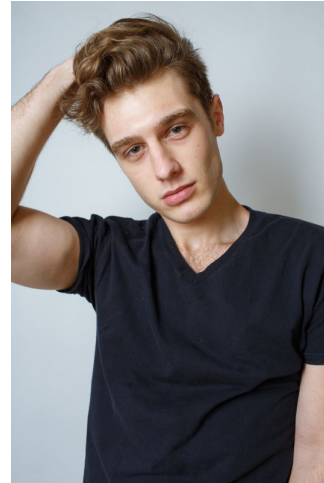

ENIG MODELS

Jacob Badding

Height : 5'11" / 180 cm | Waist : 31" / 79 cm | Chest : 41" / 104 cm | Hips : 32" / 81 cm | Hair Colour : Dirty Blonde | Eyes : Hazel

ENIG

MODELS

ENIG

M O D E L S

Jacob Badding

Height : 5'11" / 180 cm | Waist : 31" / 79 cm | Chest : 41" / 104 cm | Hips : 32" / 81 cm | Hair Colour : Dirty Blonde | Eyes : Hazel