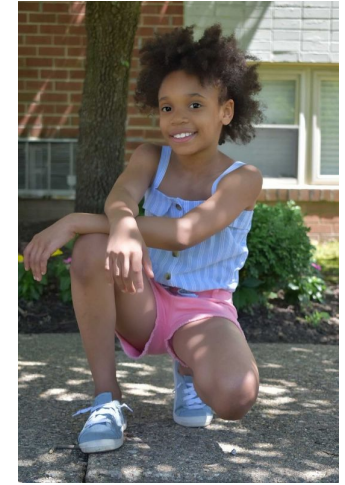

ENIG

M O D E L S

Jade Desdunes

Height : 51" / 130 cm | Hair Colour : Black | Eyes : Brown

ENIG

M O D E L S

Jade Desdunes
Height : 51" / 130 cm | Hair Colour : Black | Eyes : Brown