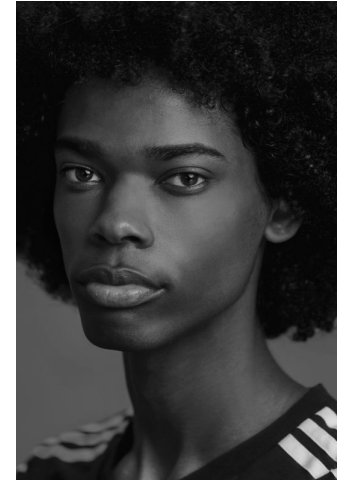

ENIG

M O D E L S

Jay Devon

Height : 6'3" / 191 cm | Waist : 30" / 76 cm | Chest : 34" / 86 cm | Hair Colour : Black | Eyes : Brown

ENIG

MODELS

ENIG MODELS

Jay Devon

Height : 6'3" / 191 cm | Waist : 30" / 76 cm | Chest : 34" / 86 cm | Hair Colour : Black | Eyes : Brown