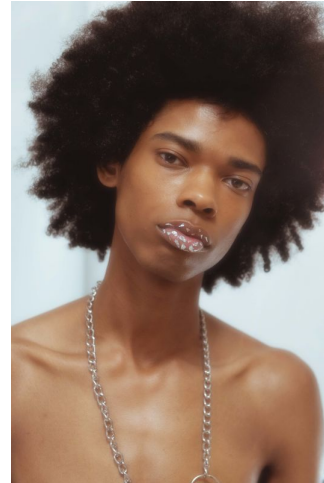

ENIG

M O D E L S

Jay Devon

Height : 6'3" / 191 cm | Waist : 30" / 76 cm | Chest : 34" / 86 cm | Hair Colour : Black | Eyes : Brown

ENIG

MODELS

ENIG MODELS

Jay Devon

Height : 6'3" / 191 cm | Waist : 30" / 76 cm | Chest : 34" / 86 cm | Hair Colour : Black | Eyes : Brown