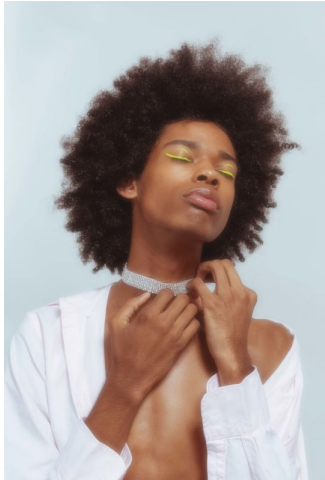

ENIG

M O D E L S

Jay Devon

Height : 6'3" / 191 cm | Waist : 30" / 76 cm | Chest : 34" / 86 cm | Hair Colour : Black | Eyes : Brown

ENIG

MODELS

ENIG MODELS

Jay Devon

Height : 6'3" / 191 cm | Waist : 30" / 76 cm | Chest : 34" / 86 cm | Hair Colour : Black | Eyes : Brown