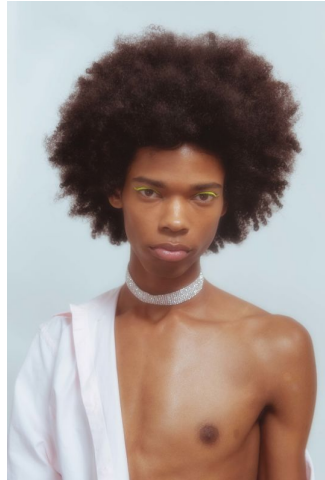

ENIG

M O D E L S

Jay Devon

Height : 6'3" / 191 cm | Waist : 30" / 76 cm | Chest : 34" / 86 cm | Hair Colour : Black | Eyes : Brown

ENIG

MODELS

ENIG MODELS

Jay Devon

Height : 6'3" / 191 cm | Waist : 30" / 76 cm | Chest : 34" / 86 cm | Hair Colour : Black | Eyes : Brown