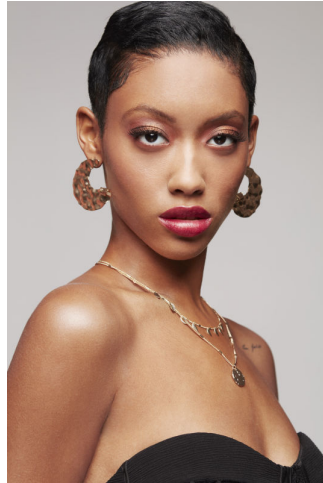

ENIG MODELS

Jayda Kiara

Height : 5'11" / 180 cm | Bust : 32" / 81 cm | Waist : 26" / 66 cm | Hips : 36" / 91 cm | Shoe : 9.0 US / 6.5 UK | Hair Colour : Black | Eyes : Brown

ENIG

MODELS

ENIG MODELS

Jayda Kiara

Height : 5'11" / 180 cm | Bust : 32" / 81 cm | Waist : 26" / 66 cm | Hips : 36" / 91 cm | Shoe : 9.0 US / 6.5 UK | Hair Colour : Black | Eyes : Brown