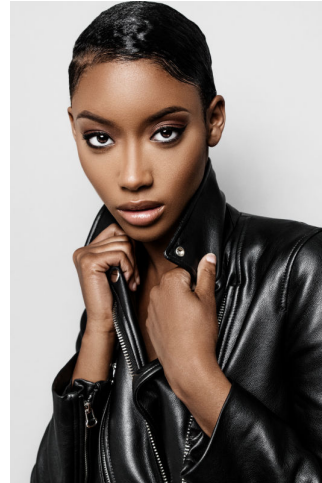

ENIG MODELS

Jayda Kiara

Height : 5'11" / 180 cm | Bust : 32" / 81 cm | Waist : 26" / 66 cm | Hips : 36" / 91 cm | Shoe : 9.0 US / 6.5 UK | Hair Colour : Black | Eyes : Brown

ENIG

MODELS

ENIG MODELS

Jayda Kiara

Height : 5'11" / 180 cm | Bust : 32" / 81 cm | Waist : 26" / 66 cm | Hips : 36" / 91 cm | Shoe : 9.0 US / 6.5 UK | Hair Colour : Black | Eyes : Brown