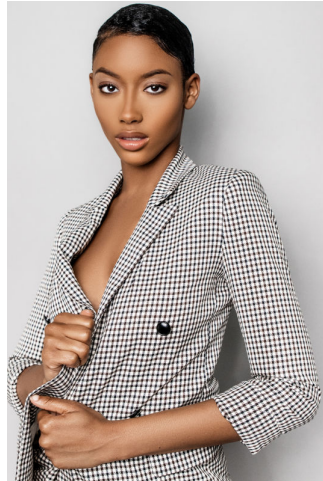

ENIG MODELS

Jayda Kiara

Height : 5'11" / 180 cm | Bust : 32" / 81 cm | Waist : 26" / 66 cm | Hips : 36" / 91 cm | Shoe : 9.0 US / 6.5 UK | Hair Colour : Black | Eyes : Brown

ENIG

MODELS

ENIG MODELS

Jayda Kiara

Height : 5'11" / 180 cm | Bust : 32" / 81 cm | Waist : 26" / 66 cm | Hips : 36" / 91 cm | Shoe : 9.0 US / 6.5 UK | Hair Colour : Black | Eyes : Brown