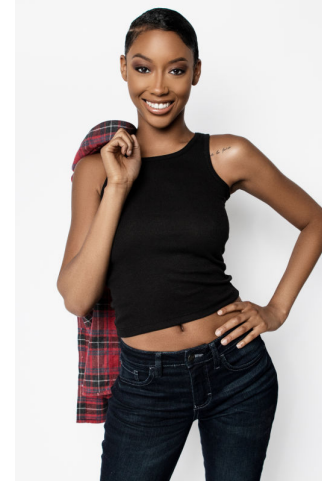

ENIG MODELS

Jayda Kiara

Height : 5'11" / 180 cm | Bust : 32" / 81 cm | Waist : 26" / 66 cm | Hips : 36" / 91 cm | Shoe : 9.0 US / 6.5 UK | Hair Colour : Black | Eyes : Brown

ENIG

MODELS

ENIG MODELS

Jayda Kiara

Height : 5'11" / 180 cm | Bust : 32" / 81 cm | Waist : 26" / 66 cm | Hips : 36" / 91 cm | Shoe : 9.0 US / 6.5 UK | Hair Colour : Black | Eyes : Brown