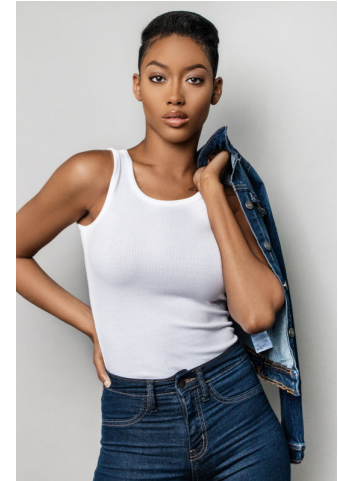

ENIG MODELS

Jayda Kiara

Height : 5'11" / 180 cm | Bust : 32" / 81 cm | Waist : 26" / 66 cm | Hips : 36" / 91 cm | Shoe : 9.0 US / 6.5 UK | Hair Colour : Black | Eyes : Brown

ENIG

MODELS

ENIG MODELS

Jayda Kiara

Height : 5'11" / 180 cm | Bust : 32" / 81 cm | Waist : 26" / 66 cm | Hips : 36" / 91 cm | Shoe : 9.0 US / 6.5 UK | Hair Colour : Black | Eyes : Brown