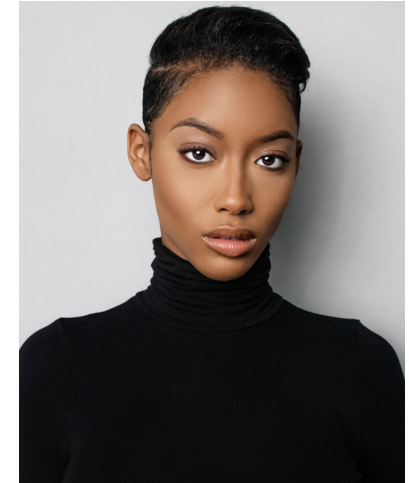

ENIG MODELS

Jayda Kiara

Height : 5'11" / 180 cm | Bust : 32" / 81 cm | Waist : 26" / 66 cm | Hips : 36" / 91 cm | Shoe : 9.0 US / 6.5 UK | Hair Colour : Black | Eyes : Brown

ENIG

MODELS

ENIG MODELS

Jayda Kiara

Height : 5'11" / 180 cm | Bust : 32" / 81 cm | Waist : 26" / 66 cm | Hips : 36" / 91 cm | Shoe : 9.0 US / 6.5 UK | Hair Colour : Black | Eyes : Brown