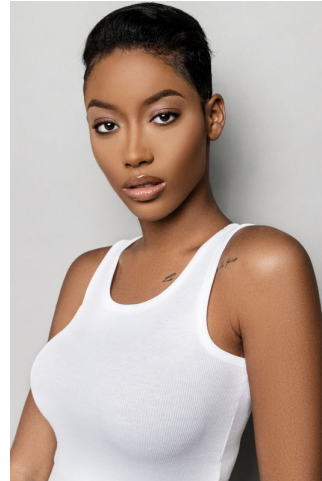

ENIG MODELS

Jayda Kiara

Height : 5'11" / 180 cm | Bust : 32" / 81 cm | Waist : 26" / 66 cm | Hips : 36" / 91 cm | Shoe : 9.0 US / 6.5 UK | Hair Colour : Black | Eyes : Brown

ENIG

MODELS

ENIG MODELS

Jayda Kiara

Height : 5'11" / 180 cm | Bust : 32" / 81 cm | Waist : 26" / 66 cm | Hips : 36" / 91 cm | Shoe : 9.0 US / 6.5 UK | Hair Colour : Black | Eyes : Brown