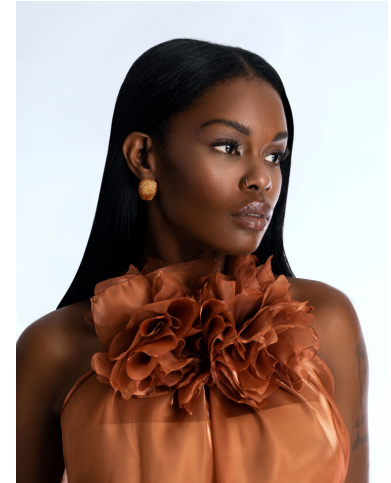

# ENIG MODELS

Josi Watson

Height : 5'10" / 178 cm | Bust : 34" / 86 cm | Waist : 25" / 64 cm | Hips : 35.5" / 90 cm | Shoe : 9.0 US / 6.5 UK | Hair Colour : Black | Eyes : Brown