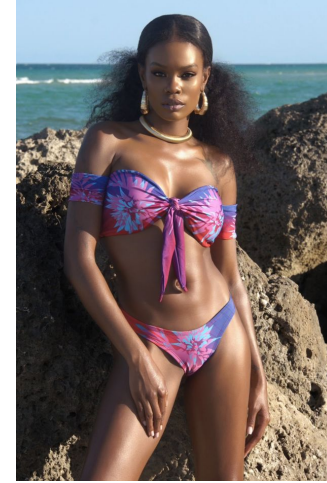

# ENIG MODELS

Josi Watson

Height : 5'10" / 178 cm | Bust : 34" / 86 cm | Waist : 25" / 64 cm | Hips : 35.5" / 90 cm | Shoe : 9.0 US / 6.5 UK | Hair Colour : Black | Eyes : Brown