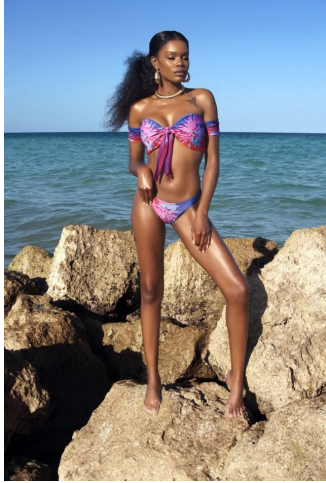

# ENIG MODELS

Josi Watson

Height : 5'10" / 178 cm | Bust : 34" / 86 cm | Waist : 25" / 64 cm | Hips : 35.5" / 90 cm | Shoe : 9.0 US / 6.5 UK | Hair Colour : Black | Eyes : Brown