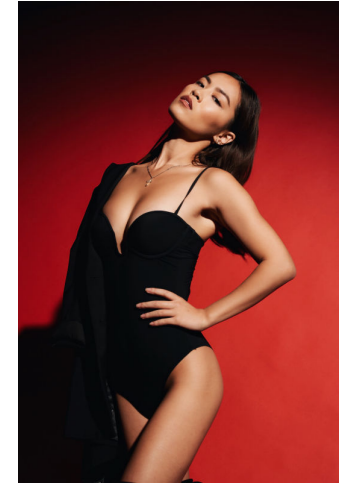

ENIG MODELS

Joyce Chiu

Height : 5'3" / 160 cm | Bust : 32" / 81 cm | Waist : 23" / 59 cm | Hips : 32" / 81 cm | Shoe : 6.0 US / 4.0 UK | Hair Colour : Black | Eyes : Brown

ENIG

MODELS

ENIG MODELS

Joyce Chiu

Height : 5'3" / 160 cm | Bust : 32" / 81 cm | Waist : 23" / 59 cm | Hips : 32" / 81 cm | Shoe : 6.0 US / 4.0 UK | Hair Colour : Black | Eyes : Brown