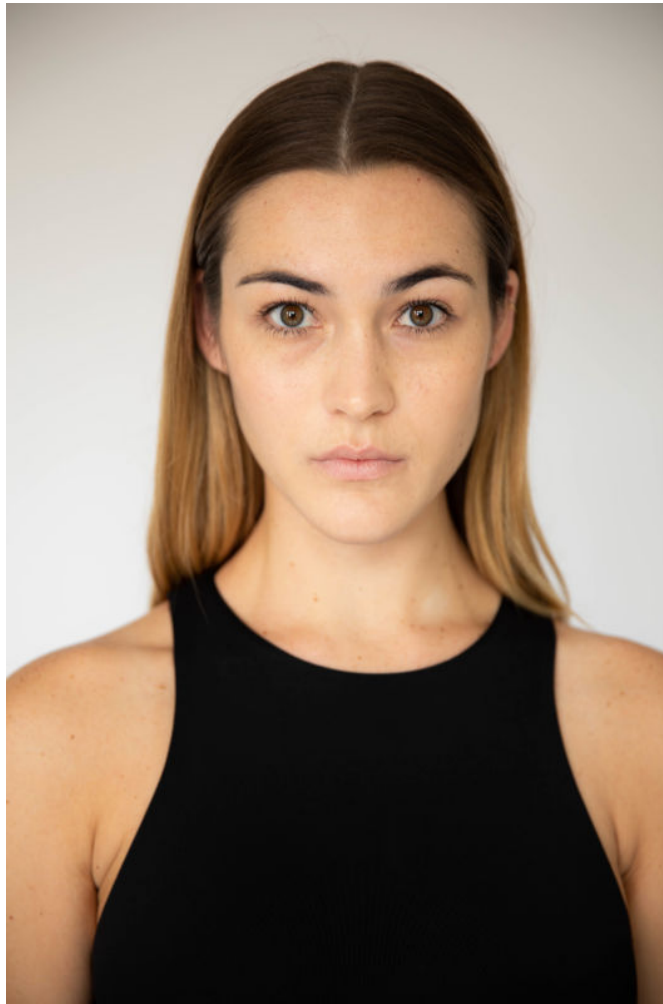

# ENIG MODELS

Kat Murray

Height : 5'11" / 180 cm | Bust : 36" / 91 cm | Waist : 27.5" / 70 cm | Hips : 37.5" / 95 cm | Shoe : 9.0 US / 6.5 UK | Hair Colour : Blonde | Eyes : Brown