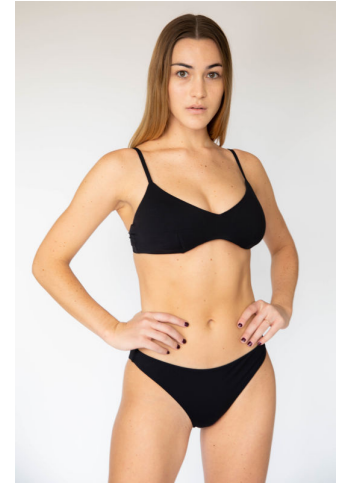

ENIG MODELS

Kat Murray

Height : 5'11" / 180 cm | Bust : 36" / 91 cm | Waist : 27.5" / 70 cm | Hips : 37.5" / 95 cm | Shoe : 9.0 US / 6.5 UK | Hair Colour : Blonde | Eyes : Brown

ENIG MODELS

Kat Murray

Height : 5'11" / 180 cm | Bust : 36" / 91 cm | Waist : 27.5" / 70 cm | Hips : 37.5" / 95 cm | Shoe : 9.0 US / 6.5 UK | Hair Colour : Blonde | Eyes : Brown