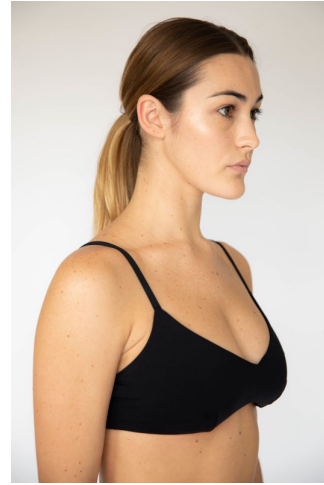

ENIG MODELS

Kat Murray

Height : 5'11" / 180 cm | Bust : 36" / 91 cm | Waist : 27.5" / 70 cm | Hips : 37.5" / 95 cm | Shoe : 9.0 US / 6.5 UK | Hair Colour : Blonde | Eyes : Brown

ENIG MODELS

Kat Murray

Height : 5'11" / 180 cm | Bust : 36" / 91 cm | Waist : 27.5" / 70 cm | Hips : 37.5" / 95 cm | Shoe : 9.0 US / 6.5 UK | Hair Colour : Blonde | Eyes : Brown