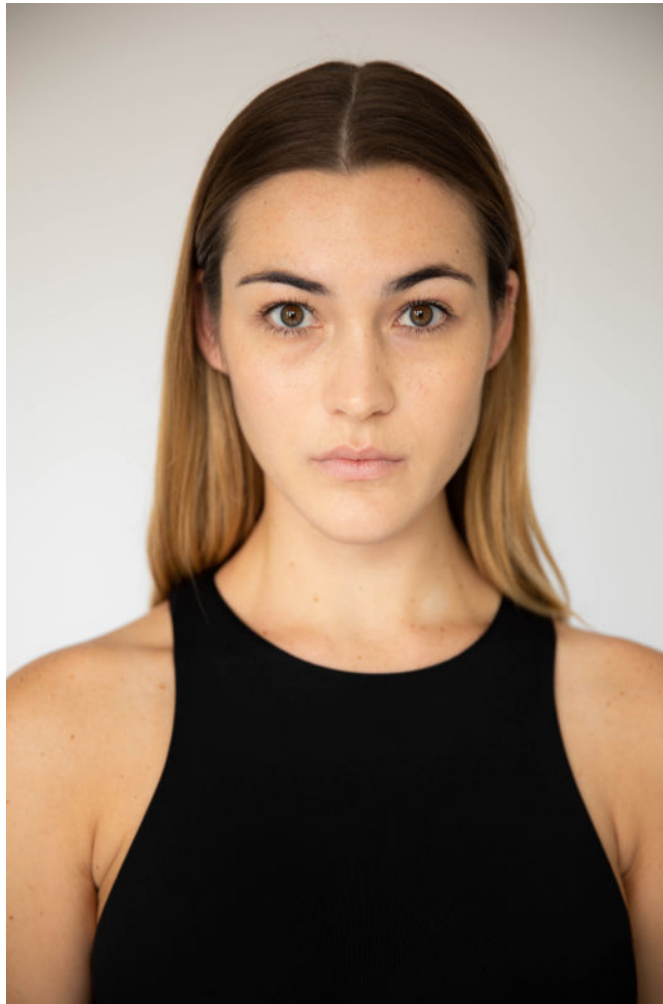

ENIG MODELS

Kat Murray

Height : 5'11" / 180 cm | Bust : 36" / 91 cm | Waist : 27.5" / 70 cm | Hips : 37.5" / 95 cm | Shoe : 9.0 US / 6.5 UK | Hair Colour : Blonde | Eyes : Brown

ENIG MODELS

Kat Murray

Height : 5'11" / 180 cm | Bust : 36" / 91 cm | Waist : 27.5" / 70 cm | Hips : 37.5" / 95 cm | Shoe : 9.0 US / 6.5 UK | Hair Colour : Blonde | Eyes : Brown