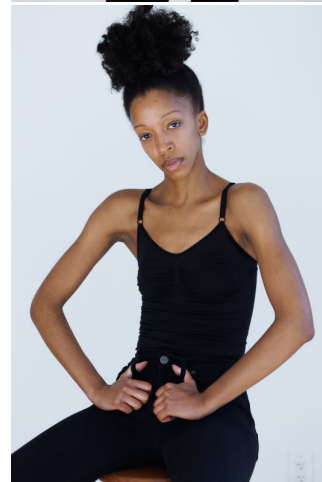

# ENIG MODELS

Kirsten Jackson

Height : 5'9" / 175 cm | Bust : 32" / 81 cm | Waist : 24" / 61 cm | Hips : 33" / 84 cm | Shoe : 8.0 US / 6.0 UK | Hair Colour : Brown | Eyes : Brown