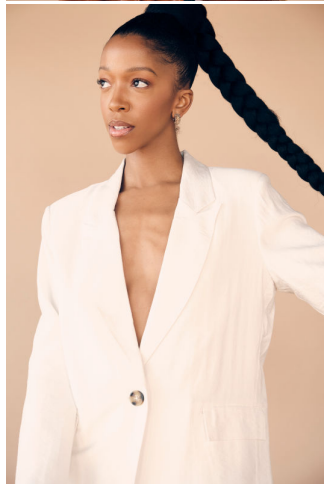

ENIG

MODELS