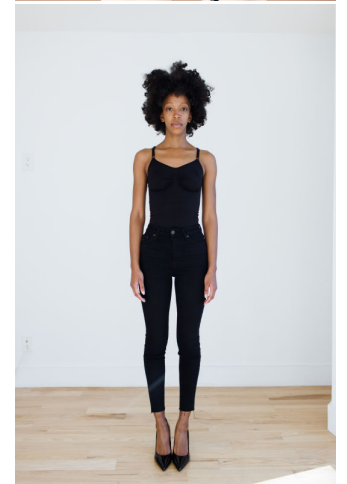

# ENIG MODELS

Kirsten Jackson

Height : 5'9" / 175 cm | Bust : 32" / 81 cm | Waist : 24" / 61 cm | Hips : 33" / 84 cm | Shoe : 8.0 US / 6.0 UK | Hair Colour : Brown | Eyes : Brown