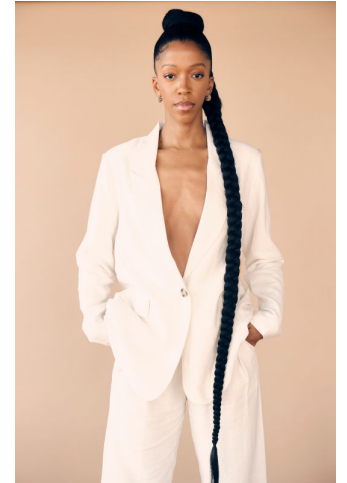

ENIG

MODELS