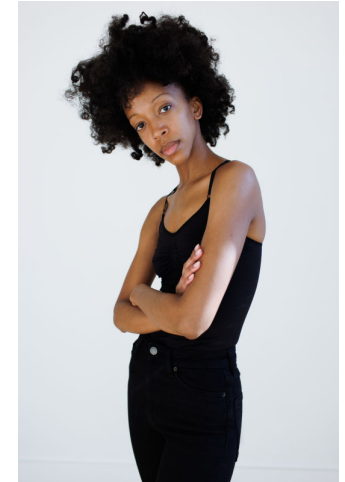

# ENIG MODELS

Kirsten Jackson

Height : 5'9" / 175 cm | Bust : 32" / 81 cm | Waist : 24" / 61 cm | Hips : 33" / 84 cm | Shoe : 8.0 US / 6.0 UK | Hair Colour : Brown | Eyes : Brown