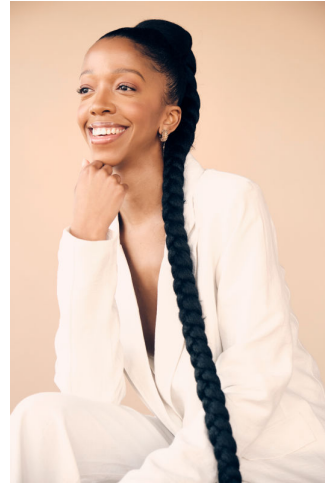

ENIG

MODELS