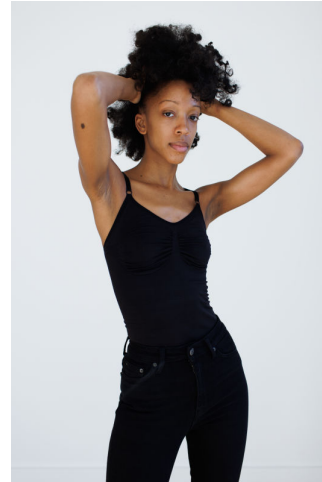

# ENIG MODELS

Kirsten Jackson

Height : 5'9" / 175 cm | Bust : 32" / 81 cm | Waist : 24" / 61 cm | Hips : 33" / 84 cm | Shoe : 8.0 US / 6.0 UK | Hair Colour : Brown | Eyes : Brown