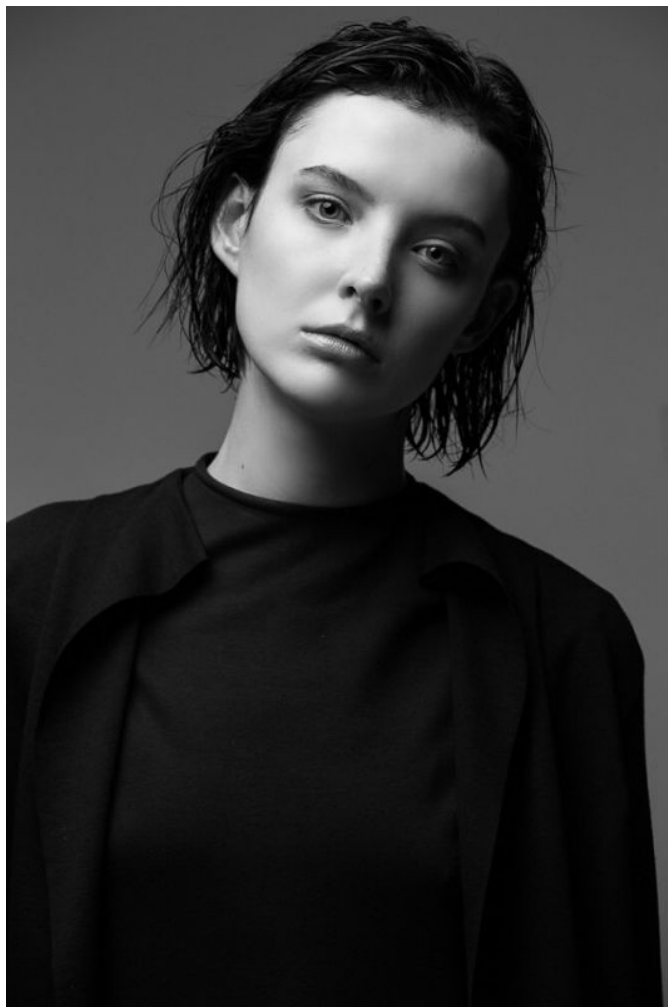

# ENIG

M O D E L S

Kseniya Baz

Height : 5'11" / 180 cm | Bust : 32" / 81 cm | Waist : 24" / 61 cm | Hips : 34.5" / 88 cm | Shoe : 10.0 US / 7.0 UK | Hair Colour : Brown | Eyes : Blue