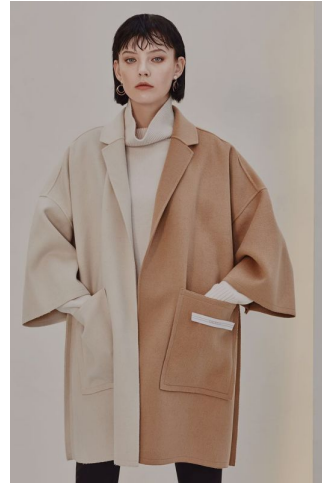

ENIG

MODELS