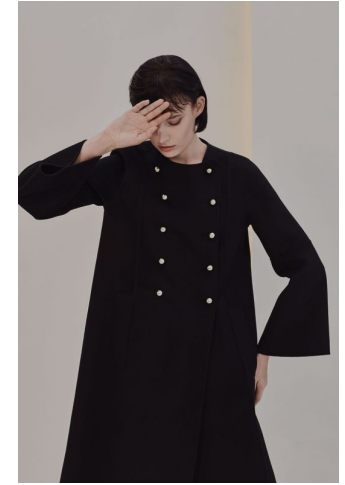

ENIG

MODELS