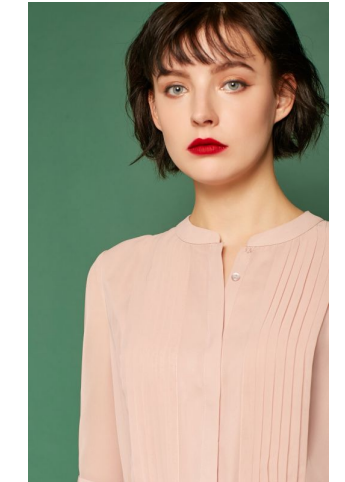

ENIG

MODELS