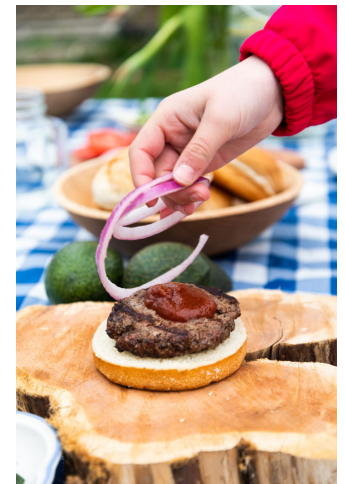

ENIG

M O D E L S